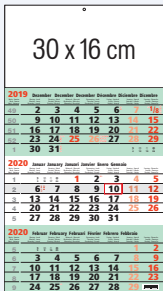

Advert Area
Emplacement publicitaire
Raum für Ihre Werbung
Ruimte voor reclame opdruk

3M 10.3 BS
30 x 48,7 cm - 193 gr

3M 14.3 BS
30 x 52,7 cm - 202 gr

3M 16.3 BS
30 x 54,7 cm - 205 gr

Super 3M 14.3 BS
30 x 58,7 cm - 183 gr

Super MRA 3M 14.3 BS
30 x 58,7 cm - 183 gr

Business

3 months

3M 14.3 BS

30 x 52,7 cm - 202 gr

Date pad : 30 x 40 cm - 179 gr

Bloc calendaire - Kalendarium

Colours of pads

De standaard 3-maandkalenders **zijn plooibaar** voor een 23 x 31 cm (type 22) enveloppe