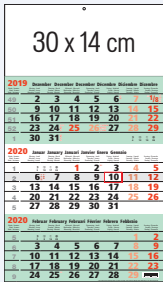

Advert Area
Emplacement publicitaire
Raum für Ihre Werbung
Ruimte voor reclame opdruk

3M 10.3 BS
30 x 48,7 cm - 193 gr

3M 14.3 BS
30 x 52,7 cm - 202 gr

3M 16.3 BS
30 x 54,7 cm - 205 gr

Super 3M 14.3 BS
30 x 58,7 cm - 183 gr

Super MRA 3M 14.3 BS
30 x 58,7 cm - 183 gr

Business

3 months

3M 14.3 BS

30 x 52,7 cm - 202 gr

Date pad : 30 x 40 cm - 179 gr

Bloc calendaire - Kalendarium

Colours of pads

De standaard 3-maandkalenders **zijn plooibaar** voor een 23 x 31 cm (type 22) enveloppe