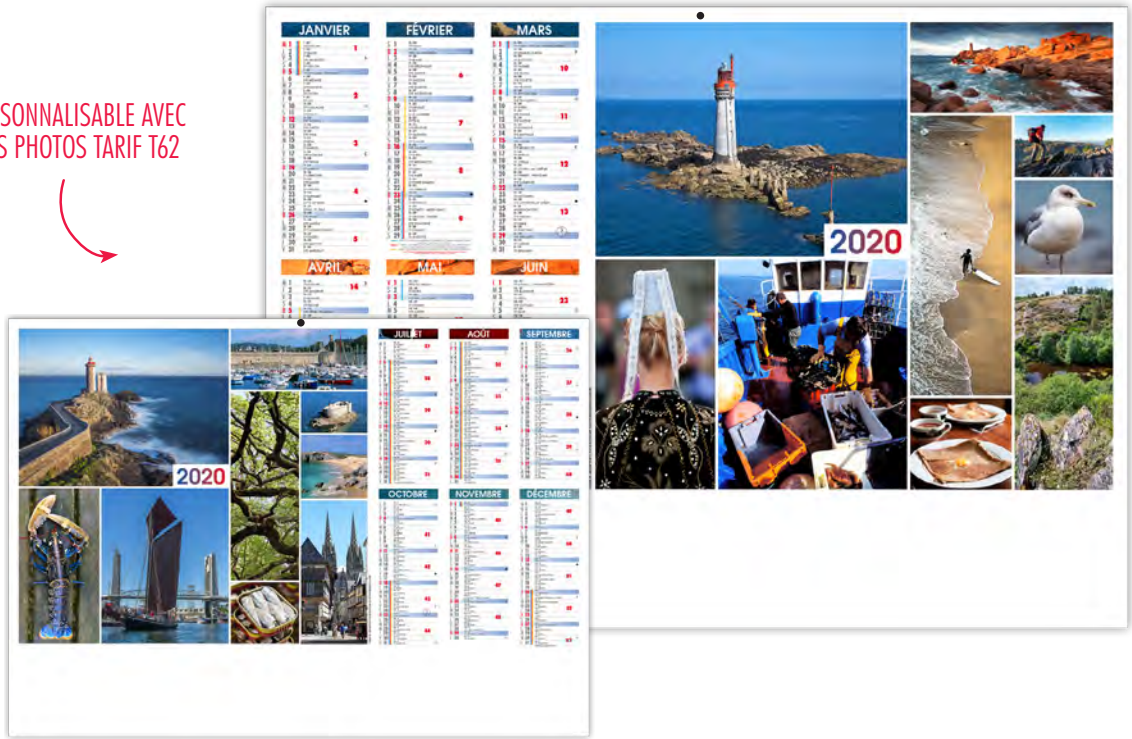

BRETAGNE - TARIF T23

PERSONNALISABLE AVEC VOS PHOTOS TARIF T62

LES CC RIGIDES DÉLAI 4 SEMAINES DÉPART APRÈS BAT

LES LÉGERS SOUPLES DÉLAI 1 SEMAINE DÉPART APRÈS BAT

- phases lunaires
- congés scolaires
- compte et décompte journalier sauf sur MINI et MICRO
- trou de suspension sauf MICRO

570 MM

STANDARD CC CONTRECOLLÉ
1330g / m²
poids 320g

STANDARD LÉGER
400g / m²
poids 90g

410 MM

430 MM

MIDI CC CONTRECOLLÉ
1090g / m²
poids 185g

MIDI LÉGER
400g / m²
poids 40g

310 MM

290 MM

MINI CC CONTRECOLLÉ
1030g / m²
poids 80g

MINI LÉGER
400g / m²
poids 19g

210 MM

210 MM

MICRO LÉGER
400g / m²
poids 8g

150 MM