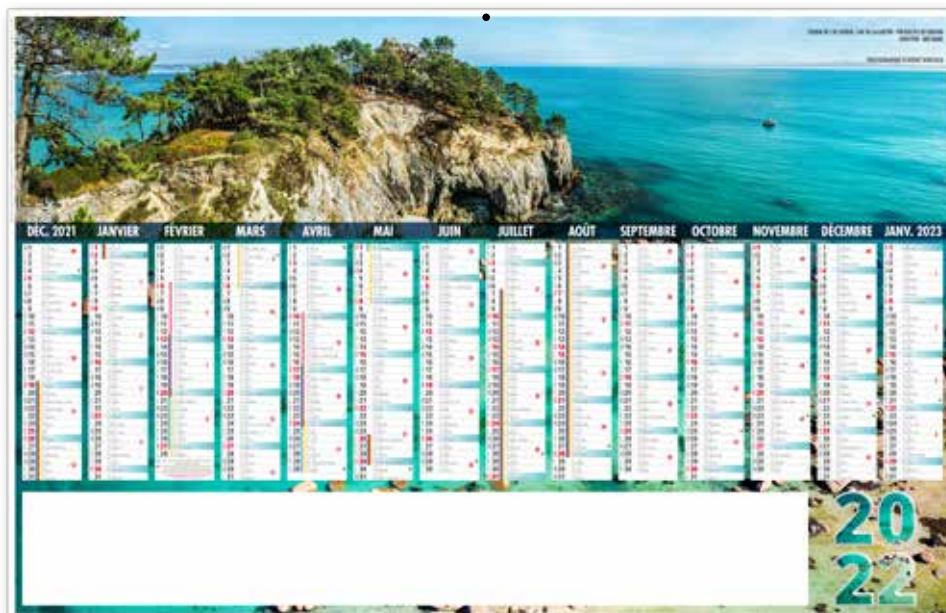

2 FORMATS ET 2 QUALITÉS AU CHOIX

MAXI CC RIGIDE MAXI LÉGER SOUPLE

FORMAT 670 x 430 mm
DIMENSIONS DU REPIQUAGE : 545 x 70 mm
dos vierge ou 11 thèmes au choix
à partir de 50 exemplaires

MEDIUM CC RIGIDE MEDIUM LÉGER SOUPLE

RÉF. : GRAND LARGE TARIF T29

MAXI ET MEDIUM 14 MOIS

RÉF. : VOILE TARIF T29

MAXI ET MEDIUM 14 MOIS