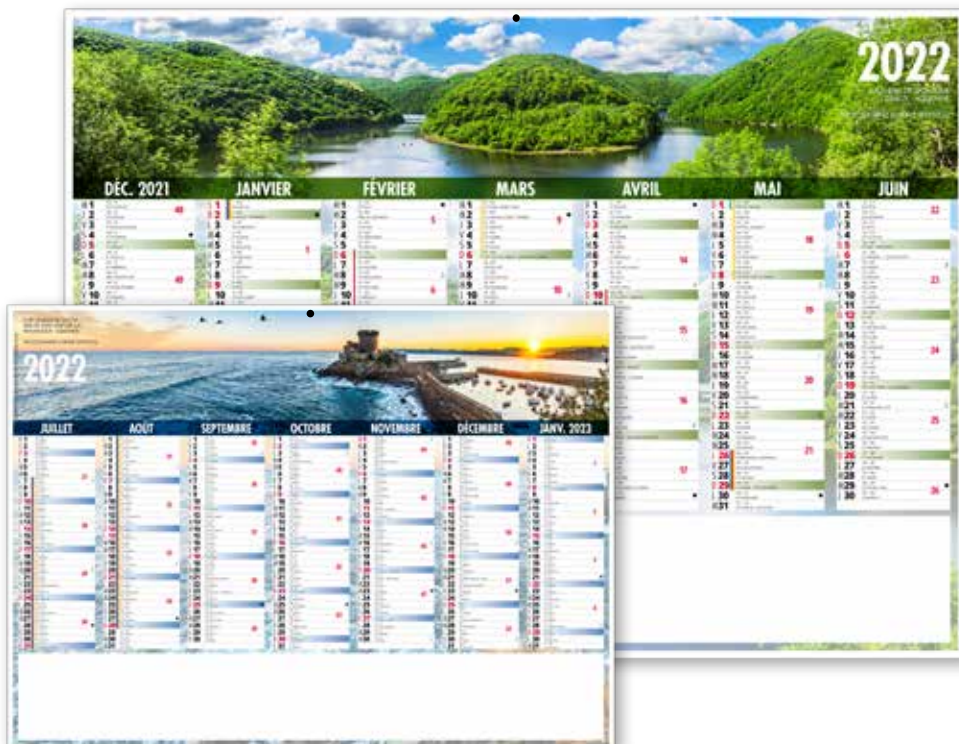

100%  
CRÉATION  
À PARTIR DE  
100 EX.

AUCUNE  
RUPTURE  
DE STOCK

PAPIER  
ÉCRITURE  
SATIMAT

# BANCAIRES CC CONTRECOLLÉS ET LÉGERS

RÉGIONAUX - SÉRIE LIMITÉE - PHOTOS EXCLUSIVES D'HERVÉ SENTUCQ

RÉF. : **LIBERTÉ AQUITAINE**

TARIF T27

LES CC RIGIDES  
DÉLAI 3 SEMAINES  
DÉPART APRÈS BAT

LES LÉGERS SOUPLES  
DÉLAI 1 SEMAINE  
DÉPART APRÈS BAT