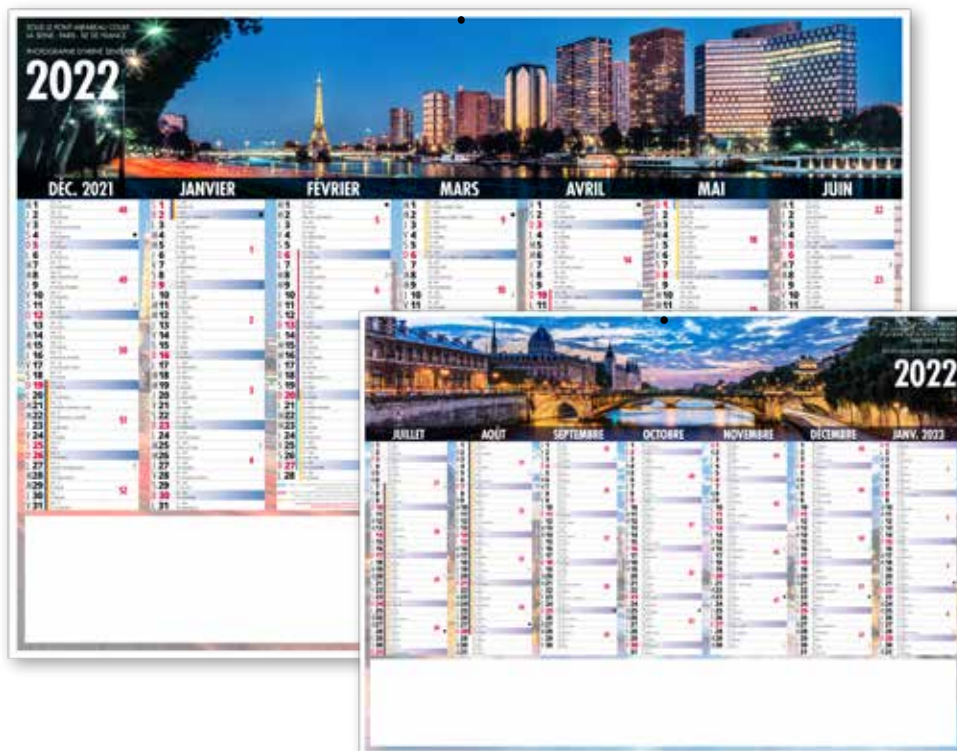

BANCAIRES CC CONTRECOLLÉS ET LÉGERS

RÉGIONAUX - SÉRIE LIMITÉE - PHOTOS EXCLUSIVES D'HERVÉ SENTUCQ

PAPIER ÉCRITURE SATIMAT

AUCUNE RUPTURE DE STOCK

100% CRÉATION À PARTIR DE 100 EX.

LES CC RIGIDES
DÉLAI 3 SEMAINES
DÉPART APRÈS BAT

LES LÉGERS SOUPLES
DÉLAI 1 SEMAINE
DÉPART APRÈS BAT

RÉF. : LIBERTÉ PARIS

TARIF T27

4 FORMATS ET
2 QUALITÉS AU CHOIX

STANDARD CC RIGIDE
STANDARD LÉGER SOUPLE

FORMAT 570 x 410 mm
DIMENSIONS DU REPIQUAGE : 540 x 70 mm
à partir de 50 exemplaires

MIDI CC RIGIDE
MIDI LÉGER SOUPLE

FORMAT 430 x 310 mm
DIMENSIONS DU REPIQUAGE : 410 x 50 mm
à partir de 100 exemplaires pour les cc rigides
et 50 ex. pour les légers souples

MINI CC RIGIDE
MINI LÉGER SOUPLE

FORMAT 290 x 210 mm
DIMENSIONS DU REPIQUAGE : 270 x 35 mm
à partir de 100 exemplaires pour les cc rigides
et 50 ex. pour les légers souples

MICRO LÉGER SOUPLE

FORMAT 210 x 150 mm
DIMENSIONS DU REPIQUAGE : 200 x 25 mm
à partir de 50 exemplaires