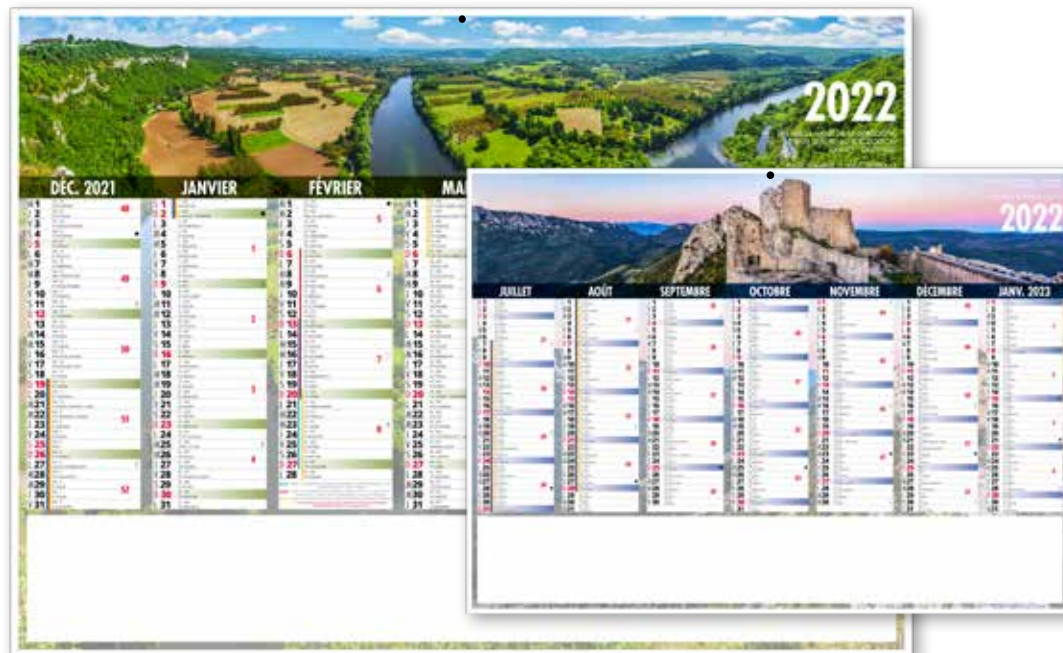

RÉF. : LIBERTÉ OCCITANIE

TARIF T27

TOUS CES MODÈLES SONT
PERSONNALISABLES AVEC
VOS PHOTOS TARIF T62

4 FORMATS ET 2 QUALITÉS AU CHOIX

410 MM

570 MM

STANDARD CC CONTRECOLLÉ
1330g / m²
poids 320g

STANDARD LÉGER
400g / m²
poids 90g