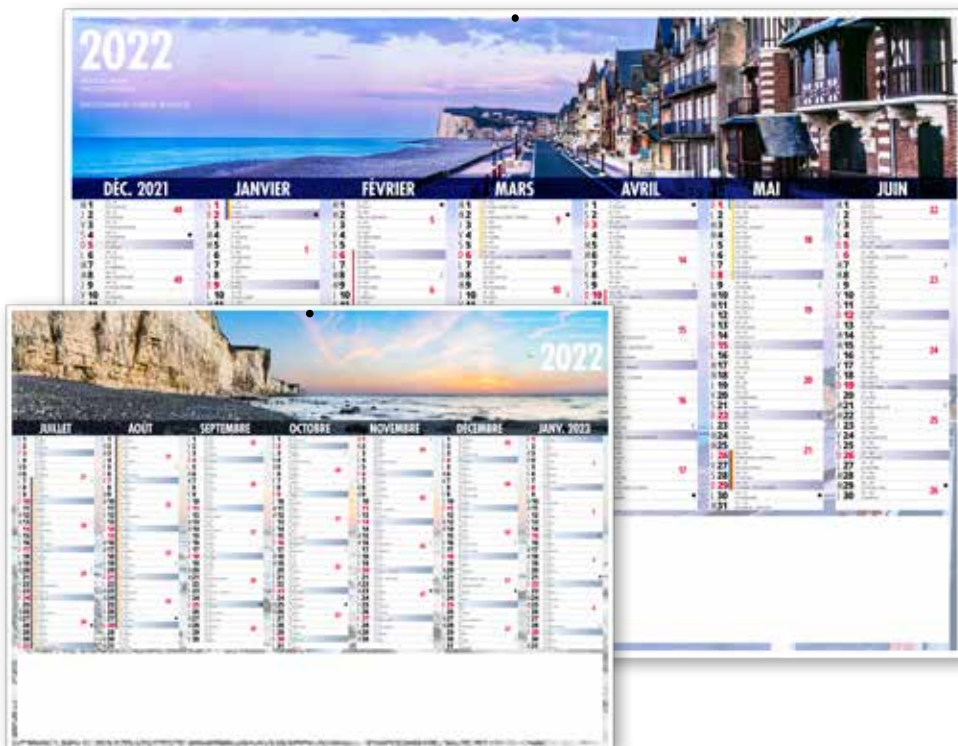

100%
CRÉATION
À PARTIR DE
100 EX.

AUCUNE
RUPTURE
DE STOCK

PAPIER
ÉCRITURE
SATIMAT

BANCAIRES CC CONTRECOLLÉS ET LÉGERS

RÉGIONAUX - SÉRIE LIMITÉE - PHOTOS EXCLUSIVES D'HERVÉ SENTUCQ

RÉF. : LIBERTÉ HAUTS-DE-FRANCE

TARIF T27

LES CC RIGIDES
DÉLAI 3 SEMAINES
DÉPART APRÈS BAT

LES LÉGERS SOUPLES
DÉLAI 1 SEMAINE
DÉPART APRÈS BAT

4 FORMATS ET 2 QUALITÉS AU CHOIX

STANDARD CC RIGIDE STANDARD LÉGER SOUPLE

FORMAT 570 x 410 mm
DIMENSIONS DU REPIQUAGE : 540 x 70 mm
à partir de 50 exemplaires

MIDI CC RIGIDE MIDI LÉGER SOUPLE

FORMAT 430 x 310 mm
DIMENSIONS DU REPIQUAGE : 410 x 50 mm
à partir de 100 exemplaires pour les cc rigides
et 50 ex. pour les légers souples

MINI CC RIGIDE MINI LÉGER SOUPLE

FORMAT 290 x 210 mm
DIMENSIONS DU REPIQUAGE : 270 x 35 mm
à partir de 100 exemplaires pour les cc rigides
et 50 ex. pour les légers souples

MICRO LÉGER SOUPLE

FORMAT 210 x 150 mm
DIMENSIONS DU REPIQUAGE : 200 x 25 mm
à partir de 50 exemplaires