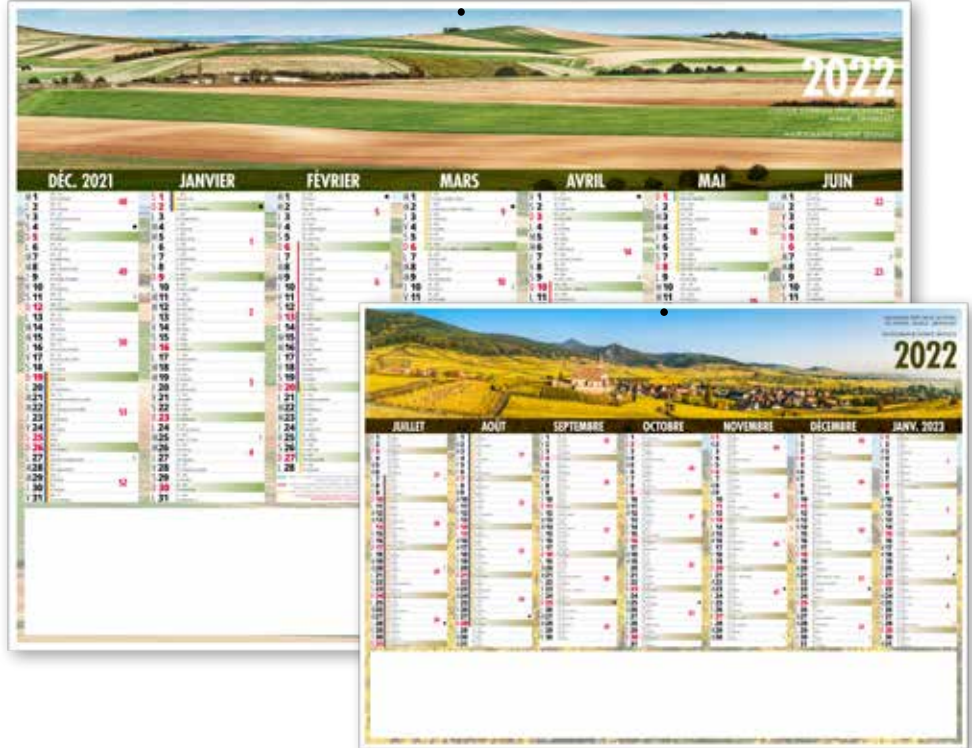

TOUS CES MODÈLES SONT
PERSONNALISABLES AVEC
VOS PHOTOS TARIF T62

RÉF. : LIBERTÉ GRAND-EST TARIF T27

RÉF. : LIBERTÉ HAUTE-SAVOIE TARIF T27