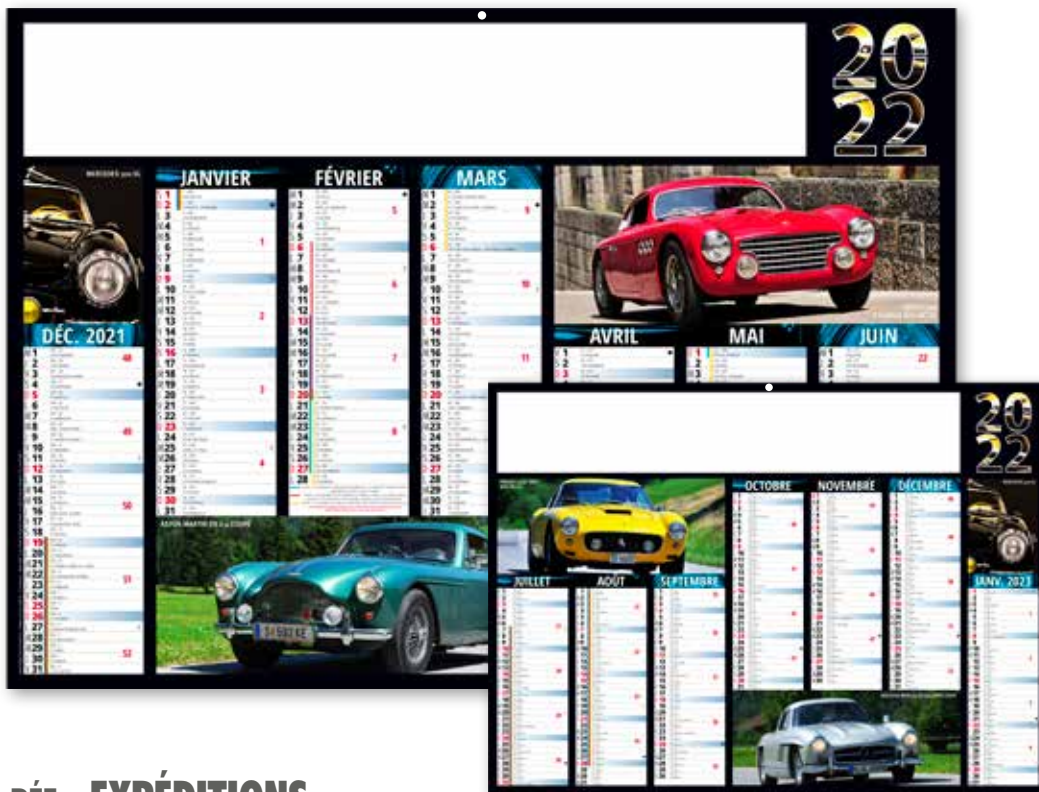

BANCAIRES CC CONTRECOLLÉS ET LÉGERS

PAPIER
ÉCRITURE
SATIMAT

AUCUNE
RUPTURE
DE STOCK

100%
CRÉATION
À PARTIR DE
100 EX.

LES CC RIGIDES
DÉLAI 3 SEMAINES
DÉPART APRÈS BAT

LES LÉGERS SOUPLES
DÉLAI 1 SEMAINE
DÉPART APRÈS BAT

RÉF. : **BOLIDES**
TARIF **T23**

4 FORMATS ET 2 QUALITÉS AU CHOIX

STANDARD CC RIGIDE STANDARD LÉGER SOUPLE

FORMAT 570 x 410 mm
DIMENSIONS DU REPIQUAGE : 460 x 70 mm
à partir de 50 exemplaires

MIDI CC RIGIDE MIDI LÉGER SOUPLE

MICRO LÉGER SOUPLE

FORMAT 210 x 150 mm
DIMENSIONS DU REPIQUAGE : 160 x 25 mm
à partir de 50 exemplaires

RÉF. : **EXPÉDITIONS**
TARIF **T23**

PERSONNALISABLE
AVEC VOS PHOTOS TARIF T62