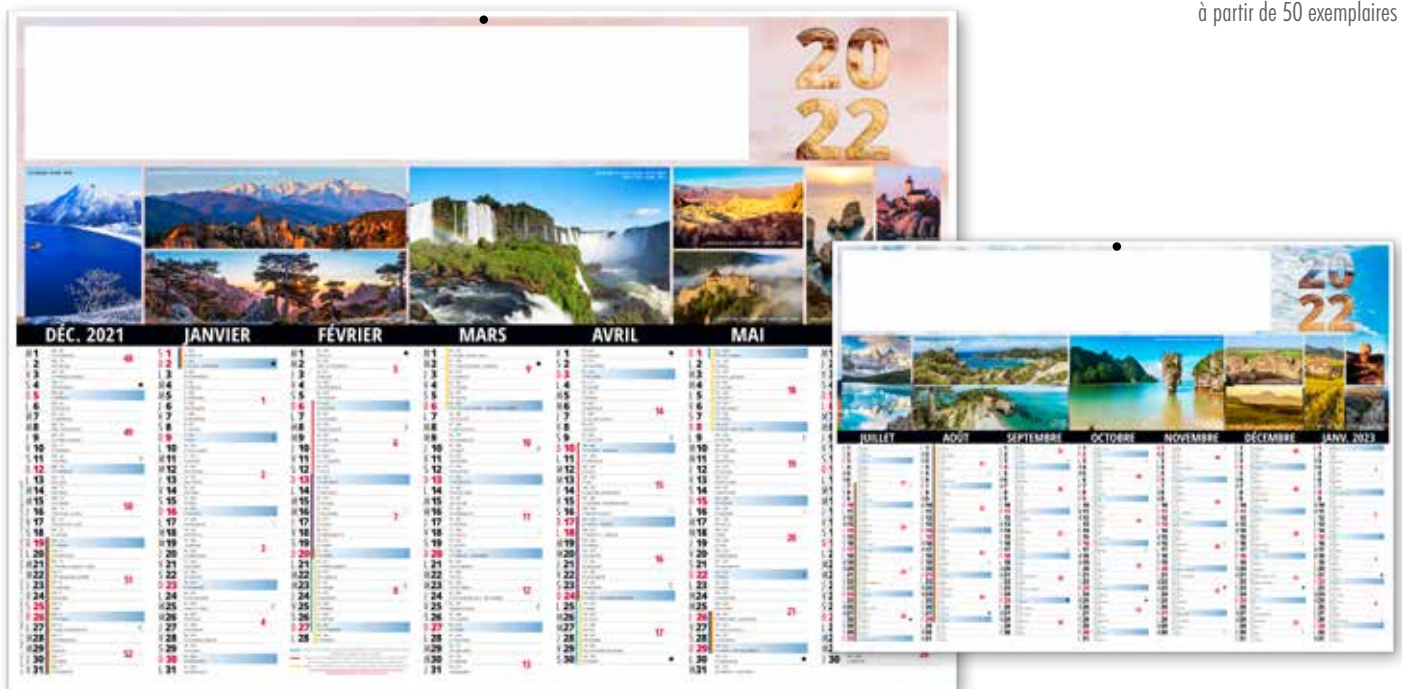

**4 FORMATS ET
2 QUALITÉS AU CHOIX**

**STANDARD CC RIGIDE
STANDARD LÉGER SOUPLE**

FORMAT 570 X 410 mm
DIMENSIONS DU REPIQUAGE : 425 x 70 mm
à partir de 50 exemplaires

**MIDI CC RIGIDE
MIDI LÉGER SOUPLE**

FORMAT 430 x 310 mm
DIMENSIONS DU REPIQUAGE : 320 x 45 mm
à partir de 100 exemplaires pour les cc rigides
et 50 ex. pour les légers souples

**MINI CC RIGIDE
MINI LÉGER SOUPLE**

FORMAT 290 x 210 mm
DIMENSIONS DU REPIQUAGE : 210 x 30 mm
à partir de 100 exemplaires pour les cc rigides
et 50 ex. pour les légers souples

RÉF. : BARNABÉ
TARIF T23