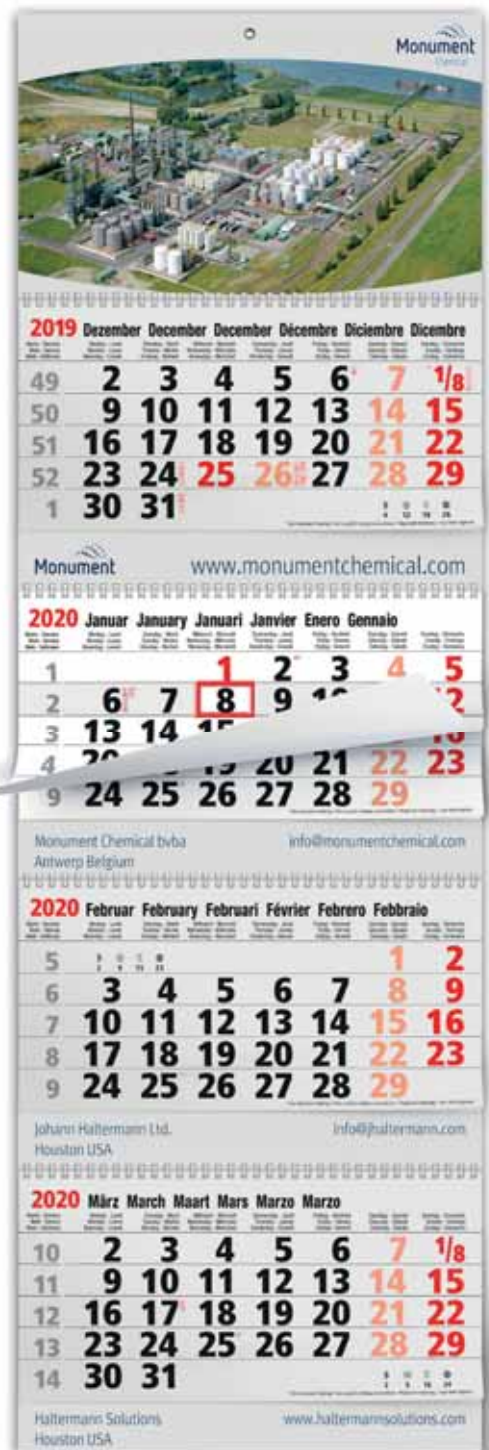

International bank holidays - Jours fériés internationaux Internationale feestdagen - Internationale Feiertage

Belgium - France - Germany - The Netherlands - Luxembourg - United Kingdom - Austria
Switzerland - Italy - Spain - Portugal - Denmark - Sweden - Norway - Northern Ireland
Ireland - Finland - Greece

Maxi Grey Black - HKS 12

2020	Februar	February	Februari	Février	Febrero	Februaio
5						
6	3	4	5	6	7	8 9
7	10	11	12	13	14	15 16
8	17	18	19	20	21	22 23
9	24	25	26	27	28	29

Maxi Blue PMS 288 - HKS 12

2020	Februar	February	Februari	Février	Febrero	Februaio
5						
6	3	4	5	6	7	8 9
7	10	11	12	13	14	15 16
8	17	18	19	20	21	22 23
9	24	25	26	27	28	29

Maxi Grey/ Blue Black - HKS 47

2020	Februar	February	Februari	Février	Febrero	Februaio
5						
6	3	4	5	6	7	8 9
7	10	11	12	13	14	15 16
8	17	18	19	20	21	22 23
9	24	25	26	27	28	29