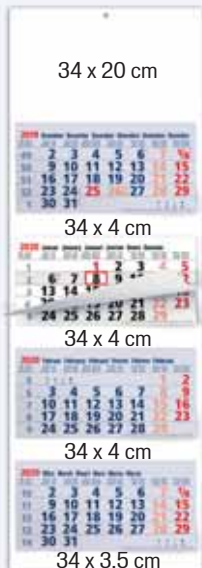

Advert Area
Emplacement publicitaire
Raum für Ihre Werbung
Ruimte voor reclame opdruk

34 x 20 cm

34 x 4 cm

34 x 4 cm

34 x 4 cm

34 x 3,5 cm

4 MxG Mega

34 x 100 cm - 320 gr

34 x 20 cm

34 x 4 cm

34 x 4 cm

34 x 4 cm

34 x 3,5 cm

4 MxB Mega

34 x 100 cm - 320 gr

34 x 20 cm

34 x 4 cm

34 x 4 cm

34 x 4 cm

34 x 3,5 cm

4 MxGrB Mega

34 x 100 cm - 320 gr

Maxi Mega

4 months

4MxG Mega

34 x 100 cm - 320 gr

Date pad : 32 x 16 cm

Bloc calendaire - Kalendarium

Colours of pads : See below

Couleurs/calendrier : Voir ci-dessous

Kalendarium/Farbe : Siehe unten

kleuren/Kalendarium : Zie onder