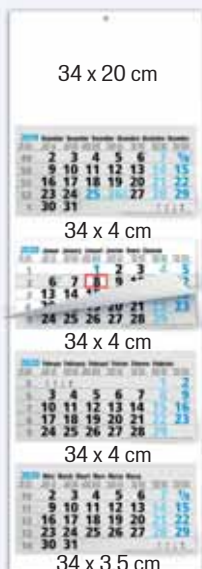

Advert Area
Emplacement publicitaire
Raum für Ihre Werbung
Ruimte voor reclame opdruk

34 x 20 cm

34 x 4 cm

34 x 4 cm

34 x 4 cm

34 x 3,5 cm

4 MxG Mega

34 x 100 cm - 320 gr

34 x 20 cm

34 x 4 cm

34 x 4 cm

34 x 4 cm

34 x 3,5 cm

4 MxB Mega

34 x 100 cm - 320 gr

34 x 20 cm

34 x 4 cm

34 x 4 cm

34 x 4 cm

34 x 3,5 cm

4 MxGrB Mega

34 x 100 cm - 320 gr

Maxi Mega

4 months

4MxG Mega

34 x 100 cm - 320 gr

Date pad : 32 x 16 cm

Bloc calendaire - Kalendarium

Colours of pads : See below

Couleurs/calendrier : Voir ci-dessous

Kalendarium/Farbe : Siehe unten

kleuren/Kalendarium : Zie onder