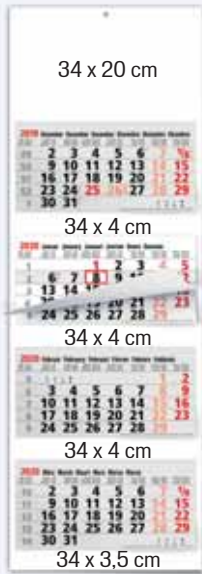

Advert Area
Emplacement publicitaire
Raum für Ihre Werbung
Ruimte voor reclame opdruk

34 x 20 cm

34 x 4 cm

34 x 4 cm

34 x 4 cm

34 x 3,5 cm

4 MxG Mega

34 x 100 cm - 320 gr

34 x 20 cm

34 x 4 cm

34 x 4 cm

34 x 4 cm

34 x 3,5 cm

4 MxB Mega

34 x 100 cm - 320 gr

34 x 20 cm

34 x 4 cm

34 x 4 cm

34 x 4 cm

34 x 3,5 cm

4 MxGrB Mega

34 x 100 cm - 320 gr

Maxi Mega

4 months

4MxG Mega

34 x 100 cm - 320 gr

Date pad : 32 x 16 cm

Bloc calendaire - Kalendarium

Colours of pads : See below

Couleurs/calendrier : Voir ci-dessous

Kalendarium/Farbe : Siehe unten

kleuren/Kalendarium : Zie onder