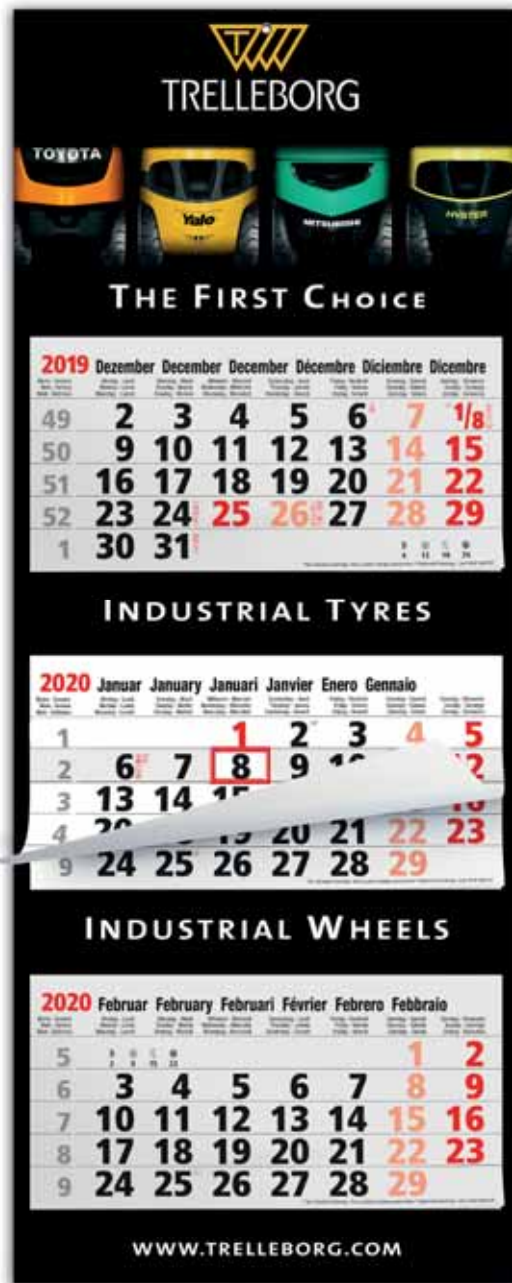

Maxi Mega

3 months

3MxG Mega

34 x 86 cm - 260 gr

Date pad : 32 x 16 cm

Bloc calendaire - Kalendarium

Colours of pads : See below

Couleurs/calendrier : Voir ci-dessous

Kalendarium/Farbe : Siehe unten

kleuren/Kalendarium : Zie onder

3M Maxi Mega - Type 15 - 700 gr

Cardboard envelope

Enveloppe en carton - Kartonumschlag - Kartonnen omslag

3M Maxi Mega - Type 51 - 23 X 40 cm - 91 gr

Kraft envelope with cardboard back

Enveloppe Kraft avec dos carton

Umschlag mit Rückseite aus Karton

Zak-enveloppe met rugkarton

3M Maxi Mega - Type 12 - 23 X 35 cm - 47 gr

Corrugated cardboard cover

Etui en carton ondulé - Wellpappschuber

Enkel verpakking in golfkarton

3M Maxi Mega - Type 36 - 22 X 34 cm - 90 gr

Post size

Certified FSC

Advert Area
Emplacement publicitaire
Raum für Ihre Werbung
Ruimte voor reclame opdruk

34 x 21,5 cm

34 x 5,5 cm

34 x 5,5 cm

34 x 5 cm

3 MxG Mega

34 x 86 cm - 260 gr

34 x 21,5 cm

34 x 5,5 cm

34 x 5,5 cm

34 x 5 cm

3 MxB Mega

34 x 86 cm - 260 gr

34 x 21,5 cm

34 x 5,5 cm

34 x 5,5 cm

34 x 5 cm

3 MxGrB Mega

34 x 86 cm - 260 gr

**International bank holidays - Jours fériés internationaux
Internationale feestdagen - Internationale Feiertage**

Belgium - France - Germany - The Netherlands - Luxemburg - United Kingdom - Austria

Switzerland - Italy - Spain - Portugal - Denmark - Sweden - Norway - Northern Ireland

Ireland - Finland - Greece

**Maxi Grey
Black - HKS 12**

2020	Februar	February	Februari	Février	Febrero	Febrbraio
5	6	7	8	9	10	11
12	13	14	15	16	17	18
19	20	21	22	23	24	25
26	27	28	29			

**Maxi Blue
PMS 288 - HKS 12**

2020	Februar	February	Februari	Février	Febrero	Febrbraio
5	6	7	8	9	10	11
12	13	14	15	16	17	18
19	20	21	22	23	24	25
26	27	28	29			

**Maxi Grey/ Blue
Black - HKS 47**

2020	Februar	February	Februari	Février	Febrero	Febrbraio
5	6	7	8	9	10	11
12	13	14	15	16	17	18
19	20	21	22	23	24	25
26	27	28	29