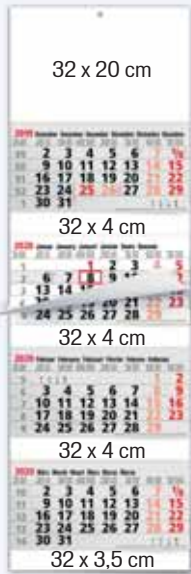

Advert Area
Emplacement publicitaire
Raum für Ihre Werbung
Ruimte voor reclame opdruk

32 x 20 cm

32 x 4 cm

32 x 4 cm

32 x 4 cm

32 x 3,5 cm

4 MxG Post

32 x 100 cm - 320 gr

32 x 20 cm

32 x 4 cm

32 x 4 cm

32 x 4 cm

32 x 3,5 cm

4 MxB Post

32 x 100 cm - 320 gr

32 x 20 cm

32 x 4 cm

32 x 4 cm

32 x 4 cm

32 x 3,5 cm

4 MxGrB Post

32 x 100 cm - 320 gr

Maxi Post

4 months

4MxG Post

32 x 100 cm - 320 gr

Date pad : 32 x 16 cm

Bloc calendaire - Kalendarium

Colours of pads : See below

Couleurs/calendrier : Voir ci-dessous

Kalendarium/Farbe : Siehe unten

kleuren/Kalendarium : Zie onder