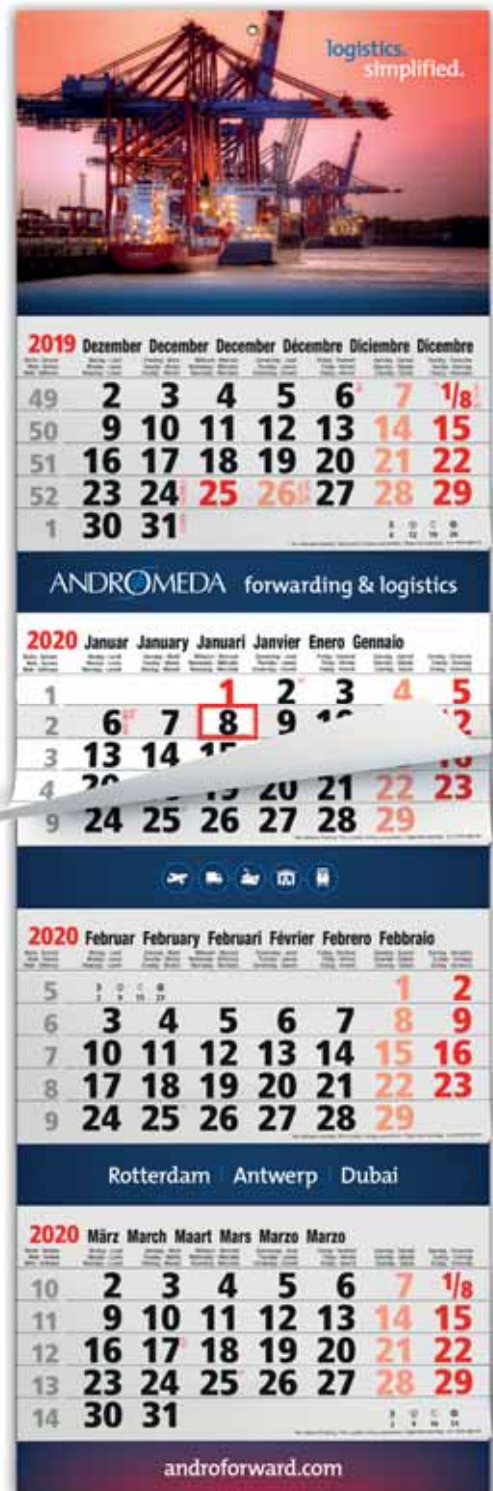

4MxG Post

32 x 100 cm - 320 gr

Date pad : 32 x 16 cm

Bloc calendaire - Kalendarium

Colours of pads : See below

Couleurs/calendrier : Voir ci-dessous

Kalendarium/Farbe : Siehe unten

kleuren/Kalendarium : Zie onder

Post size

Certified FSC

International bank holidays - Jours fériés internationaux Internationale feestdagen - Internationale Feiertage

Belgium - France - Germany - The Netherlands - Luxembourg - United Kingdom - Austria

Switzerland - Italy - Spain - Portugal - Denmark - Sweden - Norway - Northern Ireland

Ireland - Finland - Greece

Maxi Grey Black - HKS 12

2020	Februar	February	Februari	Février	Febrero	Febbraio
5						1 2
6	3	4	5	6	7	8 9
7	10	11	12	13	14	15 16
8	17	18	19	20	21	22 23
9	24	25	26	27	28	29

2020	Februar	February	Februari	Février	Febrero	Febbraio
5						1 2
6	3	4	5	6	7	8 9
7	10	11	12	13	14	15 16
8	17	18	19	20	21	22 23
9	24	25	26	27	28	29