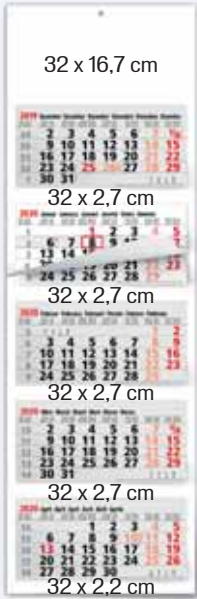

Advert Area
 Emplacement publicitaire
 Raum für Ihre Werbung
 Ruimte voor reclame opdruk

32 x 16,7 cm

32 x 2,7 cm

32 x 2,7 cm

32 x 2,7 cm

32 x 2,7 cm

32 x 2,2 cm

5 MG Compact
 32 x 100,2 cm - 310 gr

Maxi Compact

5 months

5MG Compact
 32 x 100,2 cm - 310 gr

Date pad : 29 x 14 cm
 Bloc calendaire - Kalendarium

Colours of pads
 Couleurs/calendrier - Kalendarium/Farbe - kleuren/Kalendarium
 10% Black | Black | HKS 12

Kraft envelope with cardboard back
 Enveloppe Kraft avec dos carton
 Umschlag mit Rückseite aus Karton
 Zak-enveloppe met rugkarton

Type 11 - 19 X 35 cm - 41 gr

Corrugated cardboard cover
 Etui en carton ondulé
 Wellpappschuber
 Enkel verpakking in golfkarton

Type 36 - 22 X 34 cm - 90 gr

Type 12 - 620 gr

Post size

Certified FSC

International bank holidays - Jours fériés internationaux
Internationale feestdagen - Internationale Feiertage

Belgium - France - Germany - The Netherlands - Luxembourg - United Kingdom - Austria
 Switzerland - Italy - Spain - Portugal - Denmark - Sweden - Norway - Northern Ireland
 Ireland - Finland - Greece