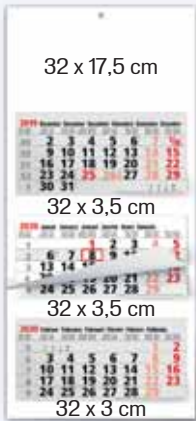

Advert Area
 Emplacement publicitaire
 Raum für Ihre Werbung
 Ruimte voor reclame opdruk

32 x 17,5 cm

32 x 3,5 cm

32 x 3,5 cm

32 x 3 cm

3 MG Compact
 32 x 70 cm - 200 gr

Maxi Compact

3 months

3MG Compact
 32 x 70 cm - 200 gr

Date pad : 29 x 14 cm

Bloc calendaire - Kalendarium

Colours of pads

Couleurs/calendrier - Kalendarium/Farbe - kleuren/Kalendarium

10% Black | Black | HKS 12

Kraft envelope with cardboard back

Enveloppe Kraft avec dos carton
 Umschlag mit Rückseite aus Karton
 Zak-enveloppe met rugkarton

 Type 11 - 19 X 35 cm - 41 gr

Corrugated cardboard cover

Etui en carton ondulé
 Wellpappschuber
 Enkel verpakking in golfkarton

 Type 36 - 22 X 34 cm - 90 gr

 50 Type 12 - 620 gr

 Post size

 Certified FSC

**International bank holidays - Jours fériés internationaux
 Internationale feestdagen - Internationale Feiertage**

Belgium - France - Germany - The Netherlands - Luxemburg - United Kingdom - Austria
 Switzerland - Italy - Spain - Portugal - Denmark - Sweden - Norway - Northern Ireland
 Ireland - Finland - Greece