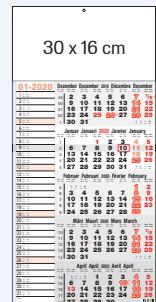

Memo

5 months

5M 14.1 Memo
30 x 62 cm - 235 gr

Date pad : 30 x 49,2 cm - 212 gr
Bloc calendaire - Kalendarium

Colours of pads
Couleurs/calendrier - Kalendarium/Farbe - kleuren/Kalendarium
10% Black | Black | HKS 12

Type 22 - 23 X 31 cm - 16 gr

50 Type 6 - 550 gr

50 Super & MRA - Type 7 - 655 gr

Certified FSC

Advert Area
Emplacement publicitaire
Raum für Ihre Werbung
Ruimte voor reclame opdruk

5M 10.1 Memo
30 x 58 cm - 230 gr

5M 14.1 Memo
30 x 62 cm - 235 gr

5M 16.1 Memo
30 x 64 cm - 238 gr

Super 5M 14.1 Memo
30 x 68 cm - 217 gr

Super MRA 5M 14.1 Memo
30 x 68 cm - 217 gr

International bank holidays - Jours fériés internationaux Internationale feestdagen - Internationale Feiertage

Belgium - France - Germany - The Netherlands - Luxemburg - United Kingdom - Austria
Switzerland - Northern Ireland - Ireland

The standard 4 and 5-months calendars **can be folded** for a 23 x 31 cm envelope (type 22)
Les calendriers 4 et 5 mois standard **sont pliables** pour une enveloppe de 23 x 31 cm (type 22)
Die 4- und 5-Monatskalender "Standard" **sind faltbar** für einen Umschlag 23 x 31 cm (Typ 22)
De standaard 4- en 5-maandkalenders **zijn plooibaar** voor een 23 x 31 cm (type 22) enveloppe