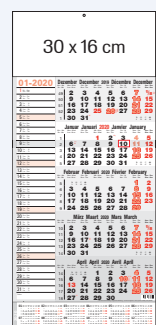

Memo

5 months

5M 14.1 Memo
30 x 62 cm - 235 gr

Date pad : 30 x 49,2 cm - 212 gr
Bloc calendaire - Kalendarium

Colours of pads
Couleurs/calendrier - Kalendarium/Farbe - kleuren/Kalendarium
10% Black | Black | HKS 12

Type 22 - 23 X 31 cm - 16 gr

50 Type 6 - 550 gr

50 Super & MRA - Type 7 - 655 gr

Certified FSC

Advert Area
Emplacement publicitaire
Raum für Ihre Werbung
Ruimte voor reclame opdruk

5M 10.1 Memo
30 x 58 cm - 230 gr

5M 14.1 Memo
30 x 62 cm - 235 gr

5M 16.1 Memo
30 x 64 cm - 238 gr

Super 5M 14.1 Memo
30 x 68 cm - 217 gr

Super MRA 5M 14.1 Memo
30 x 68 cm - 217 gr

International bank holidays - Jours fériés internationaux Internationale feestdagen - Internationale Feiertage

Belgium - France - Germany - The Netherlands - Luxemburg - United Kingdom - Austria
Switzerland - Northern Ireland - Ireland

The standard 4 and 5-months calendars **can be folded** for a 23 x 31 cm envelope (type 22)
Les calendriers 4 et 5 mois standard **sont pliables** pour une enveloppe de 23 x 31 cm (type 22)
Die 4- und 5-Monatskalender "Standard" **sind faltbar** für einen Umschlag 23 x 31 cm (Typ 22)
De standaard 4- en 5-maandkalenders **zijn plooibaar** voor een 23 x 31 cm (type 22) enveloppe