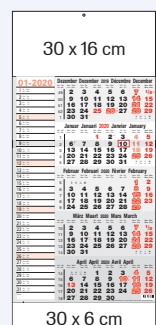

Memo

5 months

5M 14.1 Memo
30 x 62 cm - 235 gr

Date pad : 30 x 49,2 cm - 212 gr
Bloc calendaire - Kalendarium

Colours of pads
Couleurs/calendrier - Kalendarium/Farbe - kleuren/Kalendarium
10% Black | Black | HKS 12

Type 22 - 23 X 31 cm - 16 gr

50 Type 6 - 550 gr

50 Super & MRA - Type 7 - 655 gr

Certified FSC

Advert Area
Emplacement publicitaire
Raum für Ihre Werbung
Ruimte voor reclame opdruk

5M 10.1 Memo
30 x 58 cm - 230 gr

5M 14.1 Memo
30 x 62 cm - 235 gr

5M 16.1 Memo
30 x 64 cm - 238 gr

Super 5M 14.1 Memo
30 x 68 cm - 217 gr

Super MRA 5M 14.1 Memo
30 x 68 cm - 217 gr

International bank holidays - Jours fériés internationaux Internationale feestdagen - Internationale Feiertage

Belgium - France - Germany - The Netherlands - Luxemburg - United Kingdom - Austria
Switzerland - Northern Ireland - Ireland

The standard 4 and 5-months calendars **can be folded** for a 23 x 31 cm envelope (type 22)
Les calendriers 4 et 5 mois standard **sont pliables** pour une enveloppe de 23 x 31 cm (type 22)
Die 4- und 5-Monatskalender "Standard" **sind faltbar** für einen Umschlag 23 x 31 cm (Typ 22)
De standaard 4- en 5-maandkalenders **zijn plooibaar** voor een 23 x 31 cm (type 22) enveloppe