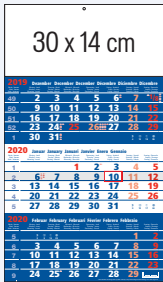

Advert Area
Emplacement publicitaire
Raum für Ihre Werbung
Ruimte voor reclame opdruk

30 x 10 cm

3M 10.2 FS

30 x 48,7 cm - 193 gr

30 x 14 cm

3M 14.2 FS

30 x 52,7 cm - 202 gr

30 x 16 cm

3M 16.2 FS

30 x 54,7 cm - 205 gr

30 x 14 cm

Super 3M 14.2 FS

30 x 58,7 cm - 183 gr

30 x 14 cm

Super MRA 3M 14.2 FS

30 x 58,7 cm - 183 gr

Focus

3 months

3M 14.2 FS
30 x 52,7 cm - 202 gr

Date pad : 30 x 40 cm - 179 gr

Bloc calendaire - Kalendarium

Colours of pads

Couleurs/calendrier - Kalendarium/Farbe - kleuren/Kalendarium

HKS 42 | HKS 12

Belgium - France - Germany - The Netherlands - Luxemburg - United Kingdom - Austria
Switzerland - Italy - Spain - Portugal - Denmark - Sweden - Norway - Northern Ireland
Ireland - Finland - Greece

The standard 3-months calendars **can be folded** for a 23 x 31 cm envelope (type 22)