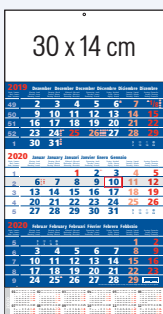

Advert Area
Emplacement publicitaire
Raum für Ihre Werbung
Ruimte voor reclame opdruk

30 x 10 cm

3M 10.2 FS

30 x 48,7 cm - 193 gr

30 x 14 cm

3M 14.2 FS

30 x 52,7 cm - 202 gr

30 x 16 cm

3M 16.2 FS

30 x 54,7 cm - 205 gr

30 x 14 cm

Super 3M 14.2 FS

30 x 58,7 cm - 183 gr

30 x 14 cm

Super MRA 3M 14.2 FS

30 x 58,7 cm - 183 gr

Focus

3 months

3M 14.2 FS
30 x 52,7 cm - 202 gr

Date pad : 30 x 40 cm - 179 gr

Bloc calendaire - Kalendarium

Colours of pads

Couleurs/calendrier - Kalendarium/Farbe - kleuren/Kalendarium

HKS 42 | HKS 12

Belgium - France - Germany - The Netherlands - Luxemburg - United Kingdom - Austria
Switzerland - Italy - Spain - Portugal - Denmark - Sweden - Norway - Northern Ireland
Ireland - Finland - Greece

The standard 3-months calendars **can be folded** for a 23 x 31 cm envelope (type 22)