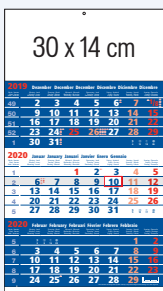

Advert Area
Emplacement publicitaire
Raum für Ihre Werbung
Ruimte voor reclame opdruk

30 x 10 cm

3M 10.2 FS

30 x 48,7 cm - 193 gr

30 x 14 cm

3M 14.2 FS

30 x 52,7 cm - 202 gr

30 x 16 cm

3M 16.2 FS

30 x 54,7 cm - 205 gr

30 x 14 cm

Super 3M 14.2 FS

30 x 58,7 cm - 183 gr

30 x 14 cm

Super MRA 3M 14.2 FS

30 x 58,7 cm - 183 gr

Focus

3 months

3M 14.2 FS
30 x 52,7 cm - 202 gr

Date pad : 30 x 40 cm - 179 gr

Bloc calendaire - Kalendarium

Colours of pads

Couleurs/calendrier - Kalendarium/Farbe - kleuren/Kalendarium

HKS 42 | HKS 12

Belgium - France - Germany - The Netherlands - Luxemburg - United Kingdom - Austria
Switzerland - Italy - Spain - Portugal - Denmark - Sweden - Norway - Northern Ireland
Ireland - Finland - Greece

The standard 3-months calendars **can be folded** for a 23 x 31 cm envelope (type 22)