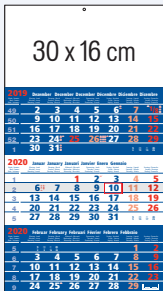

Advert Area
Emplacement publicitaire
Raum für Ihre Werbung
Ruimte voor reclame opdruk

30 x 10 cm

3M 10.2 FS

30 x 48,7 cm - 193 gr

30 x 14 cm

3M 14.2 FS

30 x 52,7 cm - 202 gr

30 x 16 cm

3M 16.2 FS

30 x 54,7 cm - 205 gr

30 x 14 cm

Super 3M 14.2 FS

30 x 58,7 cm - 183 gr

30 x 14 cm

Super MRA 3M 14.2 FS

30 x 58,7 cm - 183 gr

Focus

3 months

3M 14.2 FS
30 x 52,7 cm - 202 gr

Date pad : 30 x 40 cm - 179 gr

Bloc calendaire - Kalendarium

Colours of pads

Couleurs/calendrier - Kalendarium/Farbe - kleuren/Kalendarium

HKS 42 | HKS 12

Belgium - France - Germany - The Netherlands - Luxemburg - United Kingdom - Austria
Switzerland - Italy - Spain - Portugal - Denmark - Sweden - Norway - Northern Ireland
Ireland - Finland - Greece

The standard 3-months calendars **can be folded** for a 23 x 31 cm envelope (type 22)