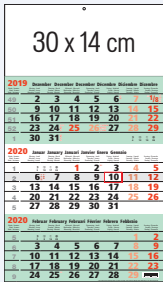

Advert Area
Emplacement publicitaire
Raum für Ihre Werbung
Ruimte voor reclame opdruk

3M 10.3 BS
30 x 48,7 cm - 193 gr

3M 14.3 BS
30 x 52,7 cm - 202 gr

3M 16.3 BS
30 x 54,7 cm - 205 gr

Super 3M 14.3 BS
30 x 58,7 cm - 183 gr

Super MRA 3M 14.3 BS
30 x 58,7 cm - 183 gr

Business

3 months

3M 14.3 BS
30 x 52,7 cm - 202 gr

Date pad : 30 x 40 cm - 179 gr
Bloc calendaire - Kalendarium

Colours of pads
Couleurs/calendrier - Kalendarium/Farbe - kleuren/Kalendarium
PMS 344 | Black | HKS 12

Belgium - France - Germany - The Netherlands - Luxemburg - United Kingdom - Austria
Switzerland - Italy - Spain - Portugal - Denmark - Sweden - Norway - Northern Ireland
Ireland - Finland - Greece

The standard 3-months calendars **can be folded** for a 23 x 31 cm envelope (type 22)