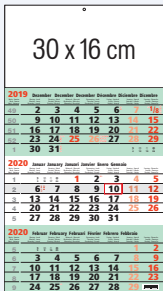

Advert Area
Emplacement publicitaire
Raum für Ihre Werbung
Ruimte voor reclame opdruk

3M 10.3 BS
30 x 48,7 cm - 193 gr

3M 14.3 BS
30 x 52,7 cm - 202 gr

3M 16.3 BS
30 x 54,7 cm - 205 gr

Super 3M 14.3 BS
30 x 58,7 cm - 183 gr

Super MRA 3M 14.3 BS
30 x 58,7 cm - 183 gr

Business

3 months

3M 14.3 BS
30 x 52,7 cm - 202 gr

Date pad : 30 x 40 cm - 179 gr
Bloc calendaire - Kalendarium

Colours of pads
Couleurs/calendrier - Kalendarium/Farbe - kleuren/Kalendarium
PMS 344 | Black | HKS 12

Belgium - France - Germany - The Netherlands - Luxemburg - United Kingdom - Austria
Switzerland - Italy - Spain - Portugal - Denmark - Sweden - Norway - Northern Ireland
Ireland - Finland - Greece

The standard 3-months calendars **can be folded** for a 23 x 31 cm envelope (type 22)