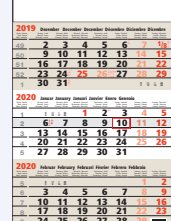

3M 16.7 BS

30 x 54,7 cm - 205 gr

30 x 14 cm