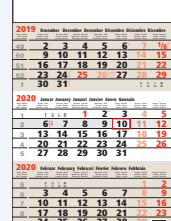

3M 14.7 BS

30 x 52,7 cm - 202 gr

30 x 16 cm