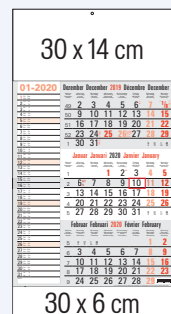

Memo

3 months

3M 14.1 Memo
30 x 52,7 cm - 202 gr

Date pad : 30 x 40 cm - 179 gr
Bloc calendaire - Kalendarium

Colours of pads
Couleurs/calendrier - Kalendarium/Farbe - kleuren/Kalendarium
10% Black | Black | HKS 12

Belgium - France - Germany - The Netherlands - Luxemburg - United Kingdom - Austria
Switzerland - Italy - Spain - Portugal - Denmark - Sweden - Norway - Northern Ireland
Ireland - Finland - Greece

The standard 3-months calendars **can be folded** for a 23 x 31 cm envelope (type 22)

Les calendriers 3 mois standard **sont pliables** pour une enveloppe postale de 23 x 31 cm (type 22)

Die 3-Monatskalender "Standard" **sind faltbar** für einen Umschlag 23 x 31 cm (Typ 22)

De standaard 3-maandkalenders **zijn plooibaar** voor een 23 x 31 cm (type 22) enveloppe

Advert Area
Emplacement publicitaire
Raum für Ihre Werbung
Ruimte voor reclame opdruk

3M 10.1 Memo
30 x 48,7 cm - 193 gr

3M 14.1 Memo
30 x 52,7 cm - 202 gr

3M 16.1 Memo
30 x 54,7 cm - 205 gr

Super 3M 14.1 Memo
30 x 58,7 cm - 183 gr