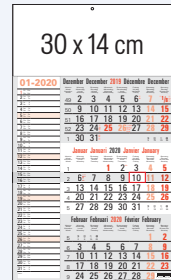

Memo

3 months

3M 14.1 Memo
30 x 52,7 cm - 202 gr

Date pad : 30 x 40 cm - 179 gr
Bloc calendaire - Kalendarium

Colours of pads
Couleurs/calendrier - Kalendarium/Farbe - kleuren/Kalendarium
10% Black | Black | HKS 12

Belgium - France - Germany - The Netherlands - Luxemburg - United Kingdom - Austria
Switzerland - Italy - Spain - Portugal - Denmark - Sweden - Norway - Northern Ireland
Ireland - Finland - Greece

The standard 3-months calendars **can be folded** for a 23 x 31 cm envelope (type 22)

Les calendriers 3 mois standard **sont pliables** pour une enveloppe postale de 23 x 31 cm (type 22)

Die 3-Monatskalender "Standard" **sind faltbar** für einen Umschlag 23 x 31 cm (Typ 22)

De standaard 3-maandkalenders **zijn plooibaar** voor een 23 x 31 cm (type 22) enveloppe

Advert Area
Emplacement publicitaire
Raum für Ihre Werbung
Ruimte voor reclame opdruk

3M 10.1 Memo
30 x 48,7 cm - 193 gr

3M 14.1 Memo
30 x 52,7 cm - 202 gr

3M 16.1 Memo
30 x 54,7 cm - 205 gr

Super 3M 14.1 Memo
30 x 58,7 cm - 183 gr