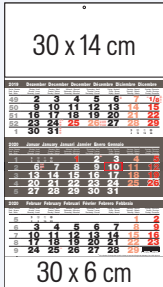

Advert Area
Emplacement publicitaire
Raum für Ihre Werbung
Ruimte voor reclame opdruk

Midi 3M 10.1 FS
30 x 44 cm - 160 gr

Midi 3M 14.1 FS
30 x 48 cm - 165 gr

Super Midi 3M 14.1 FS
30 x 54 cm - 165 gr

Super MRA Midi 3M 14.1 FS
30 x 54 cm - 165 gr

Midi Focus Grey

3 months

Midi 3M 14.1 FS
30 x 48 cm - 165 gr

Date pad : 30 x 35 cm - 140 gr
Bloc calendaire - Kalendarium

Colours of pads
Couleurs/calendrier - Kalendarium/Farbe - kleuren/Kalendarium
Warm grey 11 | Black | HKS 12

Belgium - France - Germany - The Netherlands - Luxemburg - United Kingdom - Austria
Switzerland - Italy - Spain - Portugal - Denmark - Sweden - Norway - Northern Ireland
Ireland - Finland - Greece

The Midi 3 and 5-months calendars **can be folded** for a 23 x 31 cm envelope (type 22)

Les calendriers 3 et 5 mois Midi **sont pliables** pour une enveloppe postale de 23 x 31 cm (type 22)

Die 3- und 5-Monatskalender "Midi" **sind faltbar** für einen Umschlag 23 x 31 cm (Typ 22)

De Midi 3- en 5-maandkalenders **zijn plooibaar**, voor een 23 x 31 cm (type 22) enveloppe