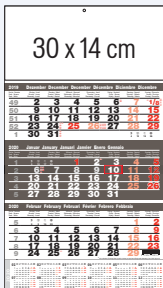

Advert Area
Emplacement publicitaire
Raum für Ihre Werbung
Ruimte voor reclame opdruk

Midi 3M 10.1 FS
30 x 44 cm - 160 gr

Midi 3M 14.1 FS
30 x 48 cm - 165 gr

Super Midi 3M 14.1 FS
30 x 54 cm - 165 gr

Super MRA Midi 3M 14.1 FS
30 x 54 cm - 165 gr

Midi Focus Grey

3 months

Midi 3M 14.1 FS
30 x 48 cm - 165 gr

Date pad : 30 x 35 cm - 140 gr
Bloc calendaire - Kalendarium

Colours of pads
Couleurs/calendrier - Kalendarium/Farbe - kleuren/Kalendarium
Warm grey 11 | Black | HKS 12

Belgium - France - Germany - The Netherlands - Luxemburg - United Kingdom - Austria
Switzerland - Italy - Spain - Portugal - Denmark - Sweden - Norway - Northern Ireland
Ireland - Finland - Greece

The Midi 3 and 5-months calendars **can be folded** for a 23 x 31 cm envelope (type 22)

Les calendriers 3 et 5 mois Midi **sont pliables** pour une enveloppe postale de 23 x 31 cm (type 22)

Die 3- und 5-Monatskalender "Midi" **sind faltbar** für einen Umschlag 23 x 31 cm (Typ 22)

De Midi 3- en 5-maandkalenders **zijn plooibaar**, voor een 23 x 31 cm (type 22) enveloppe