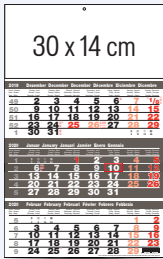

Advert Area
Emplacement publicitaire
Raum für Ihre Werbung
Ruimte voor reclame opdruk

Midi 3M 10.1 FS
30 x 44 cm - 160 gr

Midi 3M 14.1 FS
30 x 48 cm - 165 gr

Super Midi 3M 14.1 FS
30 x 54 cm - 165 gr

Super MRA Midi 3M 14.1 FS
30 x 54 cm - 165 gr

Midi Focus Grey

3 months

Midi 3M 14.1 FS
30 x 48 cm - 165 gr

Date pad : 30 x 35 cm - 140 gr
Bloc calendaire - Kalendarium

Colours of pads
Couleurs/calendrier - Kalendarium/Farbe - kleuren/Kalendarium
Warm grey 11 | Black | HKS 12

Kraft envelope with cardboard back

Enveloppe Kraft avec dos carton
Umschlag mit Rückseite aus Karton
Zak-enveloppe met rugkarton

- Type 2 - 22,9 X 32,4 cm - 43 gr
- Type 12 - 23 X 35 cm - 47 gr

Envelope without cardboard back

Belgium - France - Germany - The Netherlands - Luxemburg - United Kingdom - Austria
Switzerland - Italy - Spain - Portugal - Denmark - Sweden - Norway - Northern Ireland
Ireland - Finland - Greece

The Midi 3 and 5-months calendars **can be folded** for a 23 x 31 cm envelope (type 22)