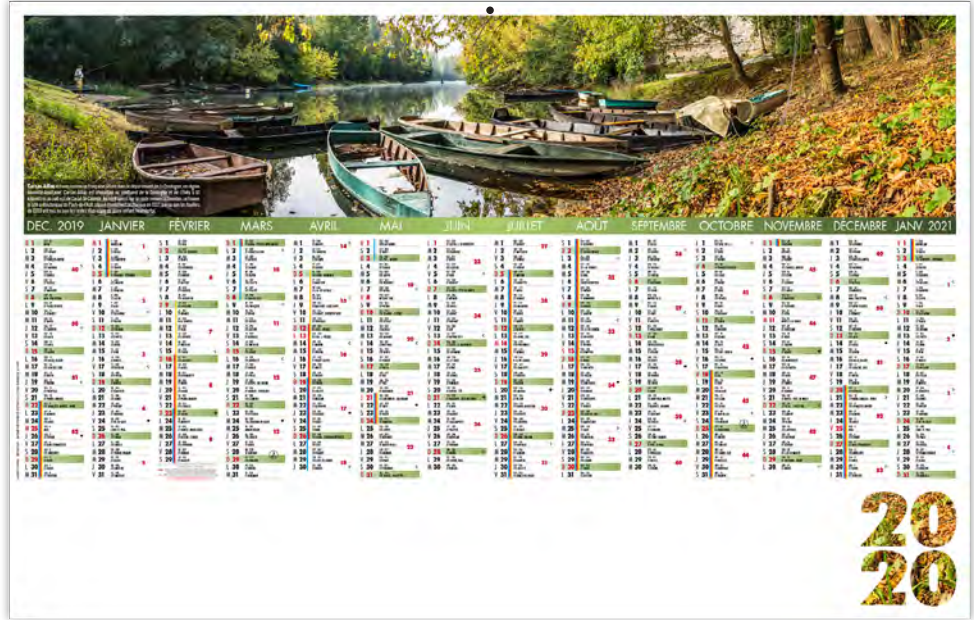

LIBRE CHOIX COLLONGES-LA-ROUGE - TARIF T31

MAXI ET MEDIUM 14 MOIS

10 DOS REPIQUÉS AU CHOIX POUR LES MAXIS CC RIGIDES OU MAXIS LÉGERS SOUPLES VOIR P. 102-103

OPTION PELLICULAGE BRILLANT POUR TOUS CES MODÈLES

LIBRE CHOIX DORDOGNE - TARIF T31

MAXI ET MEDIUM 14 MOIS

LES CC RIGIDES
DÉLAI 4 SEMAINES
DÉPART APRÈS BAT

LES LÉGERS SOUPLES
DÉLAI 1 SEMAINE
DÉPART APRÈS BAT

TOUS CES MODÈLES SONT PERSONNALISABLES AVEC VOS PHOTOS TARIF T62