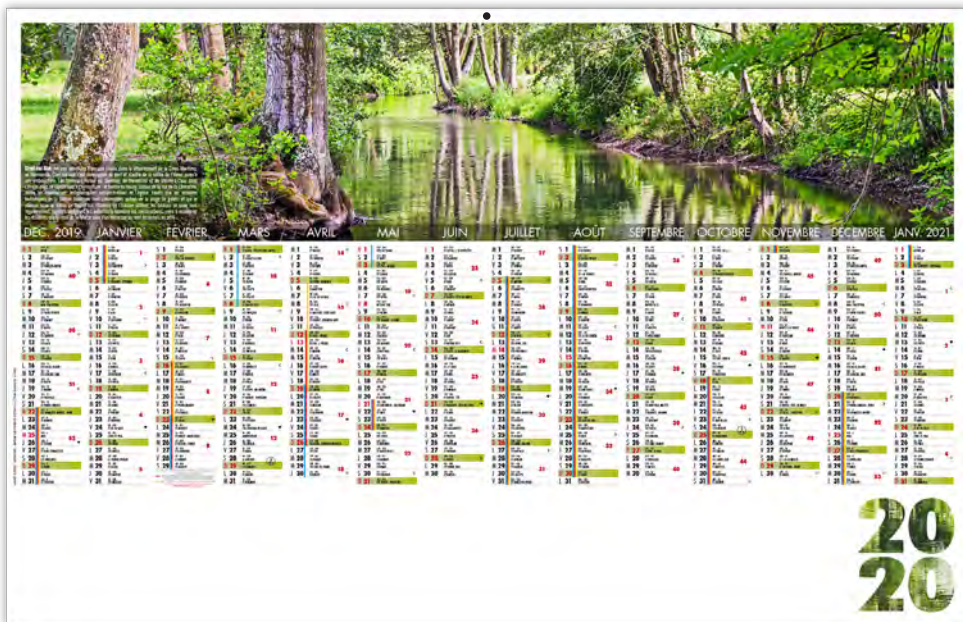

# BANCAIRES CC CONTRECOLLÉS ET LÉGERS

RÉGIONAUX - SÉRIE LIMITÉE - PHOTOS EXCLUSIVES

## LIBRE CHOIX NORMANDIE - TARIF T31

MAXI ET MEDIUM 14 MOIS

**2 FORMATS ET  
2 QUALITÉS AU CHOIX**

**MAXI CC RIGIDE  
MAXI LÉGER SOUPLE**

FORMAT 670 x 430 mm  
DIMENSIONS DU REPIQUAGE : 545 x 70 mm  
dos blanc ou 10 thèmes au choix  
à partir de 50 exemplaires

## LIBRE CHOIX PYRÉNÉES ORIENTALES - TARIF T31

MAXI ET MEDIUM 14 MOIS

LES CC RIGIDES  
DÉLAI 4 SEMAINES  
DÉPART APRÈS BAT

OPTION PELLICULAGE  
BRILLANT POUR TOUS  
CES MODÈLES

LES LÉGERS SOUPLES  
DÉLAI 1 SEMAINE  
DÉPART APRÈS BAT