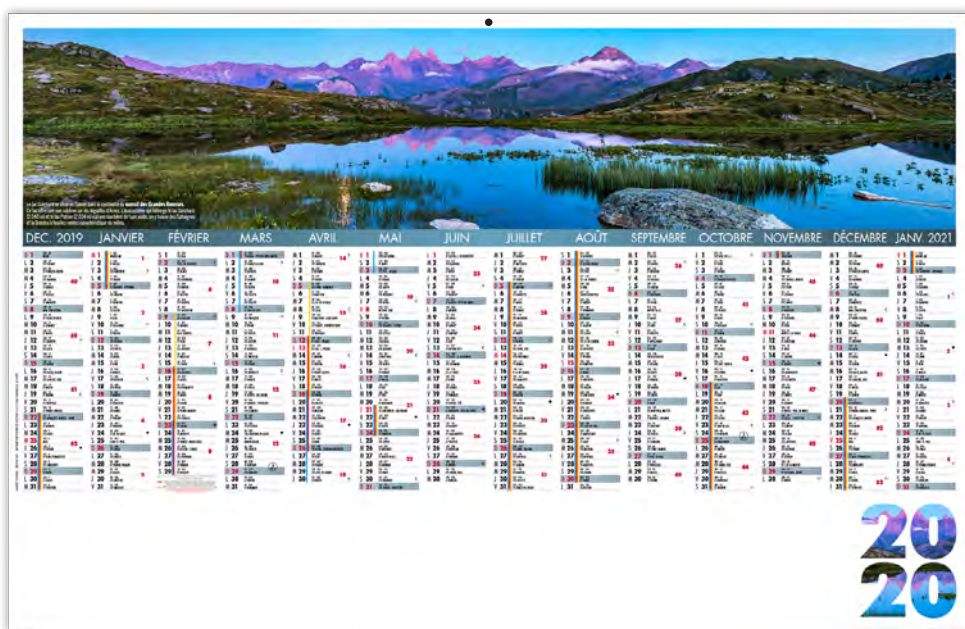

**10 DOS REPIQUÉS
AU CHOIX POUR
LES MAXIS CC RIGIDES
OU MAXIS LÉGERS
SOUPLES
VOIR P. 102-103**

LIBRE CHOIX LA SAVOIE - TARIF T31

MAXI ET MEDIUM 14 MOIS

**LES CC RIGIDES
DÉLAI 4 SEMAINES
DÉPART APRÈS BAT**