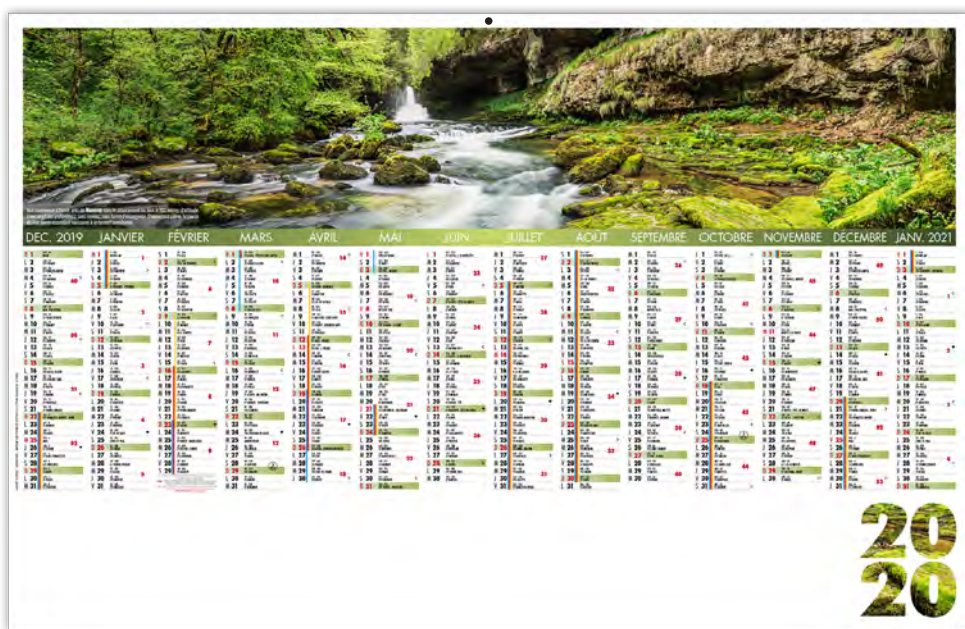

**100%
CRÉATION
À PARTIR DE
100 EX.**

**AUCUNE
RUPTURE
DE STOCK**

**PAPIER
ÉCRITURE
SATIMAT**

BANCAIRES CC CONTRECOLLÉS ET LÉGERS

RÉGIONAUX - SÉRIE LIMITÉE - PHOTOS EXCLUSIVES

LIBRE CHOIX JURA - TARIF T31

MAXI ET MEDIUM 14 MOIS

**2 FORMATS ET
2 QUALITÉS AU CHOIX**

**MAXI CC RIGIDE
MAXI LÉGER SOUPLE**

FORMAT 670 x 430 mm
DIMENSIONS DU REPIQUAGE : 545 x 70 mm
dos blanc ou 10 thèmes au choix
à partir de 50 exemplaires

**MEDIUM CC RIGIDE
MEDIUM LÉGER SOUPLE**

**10 DOS REPIQUÉS
AU CHOIX POUR
LES MAXIS CC RIGIDES
OU MAXIS LÉGERS
SOUPLES
VOIR P. 102-103**

LIBRE CHOIX LA SAVOIE - TARIF T31

MAXI ET MEDIUM 14 MOIS

**LES CC RIGIDES
DÉLAI 4 SEMAINES
DÉPART APRÈS BAT**

**LES LÉGERS SOUPLES
DÉLAI 1 SEMAINE
DÉPART APRÈS BAT**

**OPTION PELLICULAGE
BRILLANT POUR TOUS
CES MODÈLES**

- phases lunaires
- congés scolaires
- compte et décompte journalier
- trou de suspension

2 FORMATS ET 2 QUALITÉS AU CHOIX