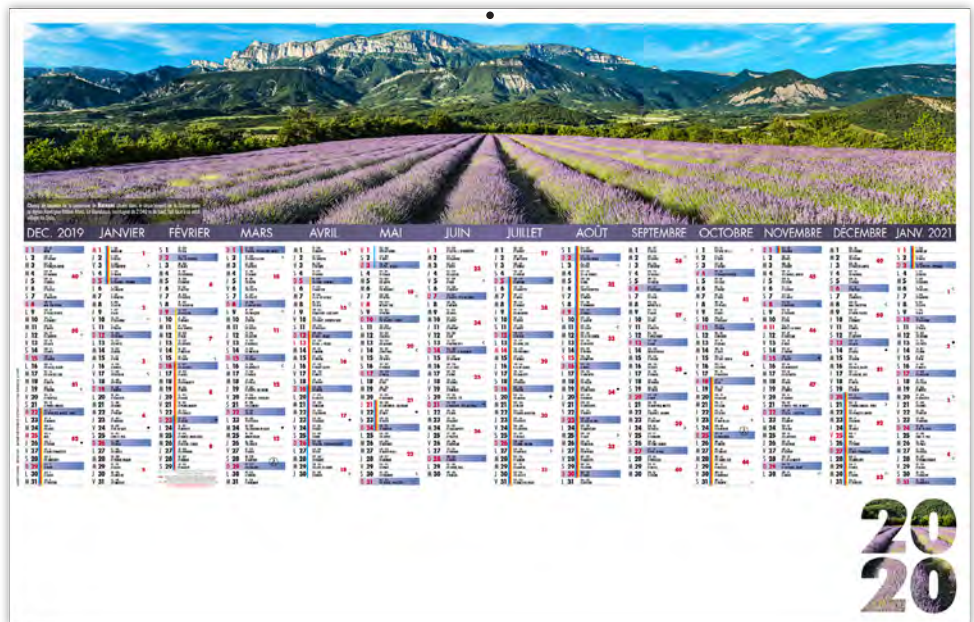

MAXI ET MEDIUM 14 MOIS

LES CC RIGIDES
DÉLAI 4 SEMAINES
DÉPART APRÈS BÂT

LES LÉGERS SOUPLES
DÉLAI 1 SEMAINE
DÉPART APRÈS BÂT

TOUS CES MODÈLES SONT PERSONNALISABLES AVEC VOS PHOTOS TARIF T62

- phases lunaires
- congés scolaires
- compte et décompte journalier
- trou de suspension