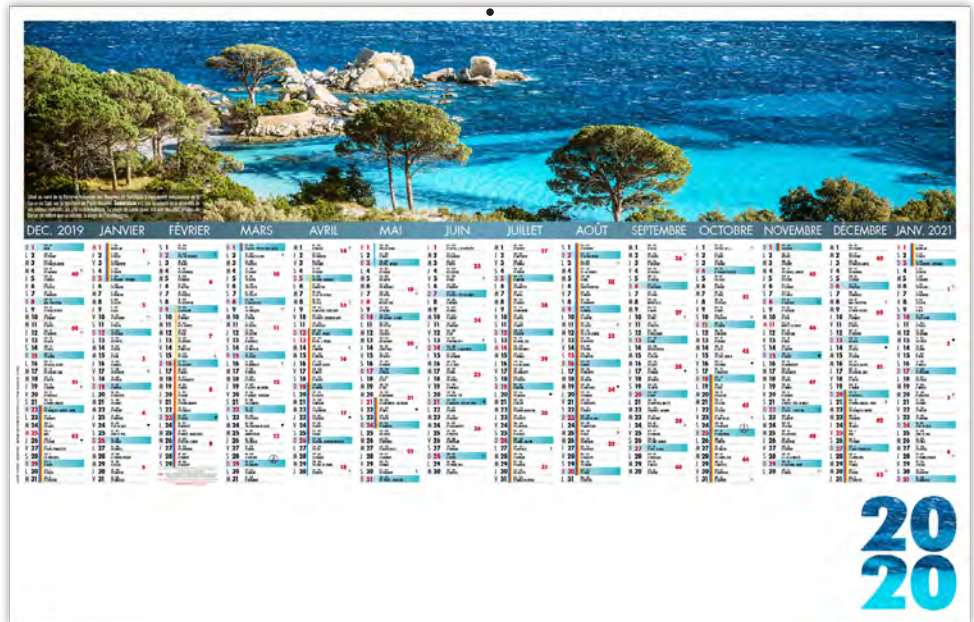

BANCAIRES CC CONTRECOLLÉS ET LÉGERS

RÉGIONAUX - SÉRIE LIMITÉE - PHOTOS EXCLUSIVES

PAPIER ÉCRITURE SATIMAT

AUCUNE RUPTURE DE STOCK

100% CRÉATION À PARTIR DE 100 EX.

2 FORMATS ET 2 QUALITÉS AU CHOIX

MAXI CC RIGIDE MAXI LÉGER SOUPLE

LIBRE CHOIX CORSE - TARIF T31

MAXI ET MEDIUM 14 MOIS

10 DOS REPIQUÉS AU CHOIX POUR LES MAXIS CC RIGIDES OU MAXIS LÉGERS SOUPLES VOIR P. 102-103

OPTION PELLICULAGE BRILLANT POUR TOUS CES MODÈLES

LIBRE CHOIX DRÔME PROVENÇALE - TARIF T31