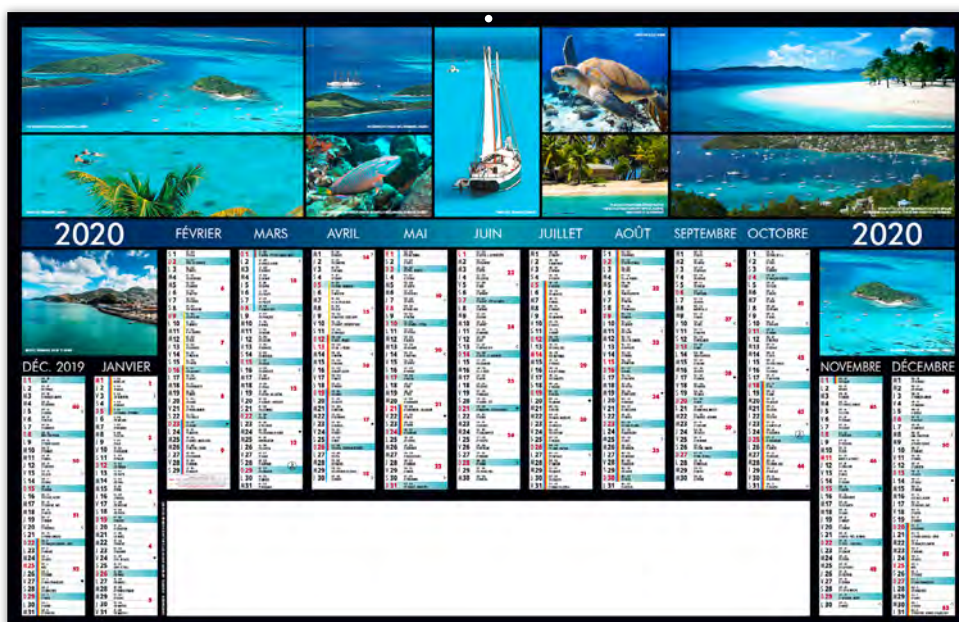

ATOLLS - TARIF T30

MAXI ET MEDIUM 13 MOIS

LES CC RIGIDES
DÉLAI : STANDARD 6 SEMAINES
MIDI 4 SEMAINES
DÉPART APRÈS BAT

LES LÉGERS SOUPLES
DÉLAI 1 SEMAINE
DÉPART APRÈS BAT

- phases lunaires
- congés scolaires
- compte et décompte journalier
- trou de suspension