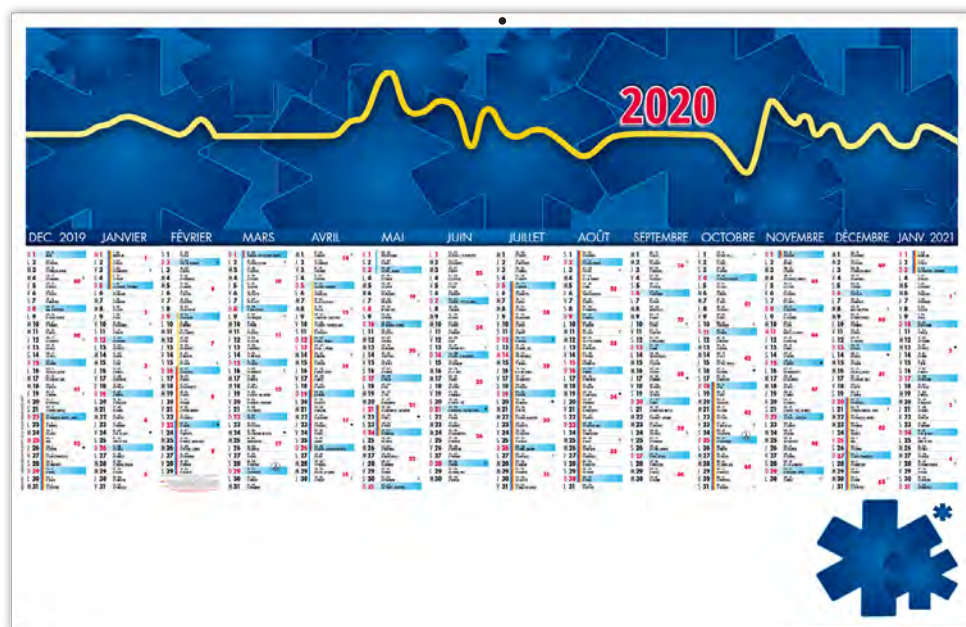

100%
CRÉATION
À PARTIR DE
100 EX.

AUCUNE
RUPTURE
DE STOCK

PAPIER
ÉCRITURE
SATIMAT

BANCAIRES CC CONTRECOLLÉS ET LÉGERS

ALERTE - TARIF T29

MAXI ET MEDIUM 14 MOIS

2 FORMATS ET
2 QUALITÉS AU CHOIX

MAXI CC RIGIDE
MAXI LÉGER SOUPLE

OPTION PELLICULAGE
BRILLANT POUR TOUS CES MODÈLES

10 DOS REPIQUÉS
AU CHOIX POUR
LES MAXIS CC RIGIDES
OU MAXIS LÉGERS
SOUPLES
VOIR P. 102-103

CROIX BLEUE - TARIF T29

MAXI ET MEDIUM 14 MOIS

LES CC RIGIDES
DÉLAI 4 SEMAINES
DÉPART APRÈS BAT

LES LÉGERS SOUPLES
DÉLAI 1 SEMAINE
DÉPART APRÈS BAT

- phases lunaires
- congés scolaires
- compte et décompte journalier
- trou de suspension

2 FORMATS ET 2 QUALITÉS AU CHOIX

111

670 MM

MAXI CC CONTRECOLLÉ
1430g / m²
poids 415g