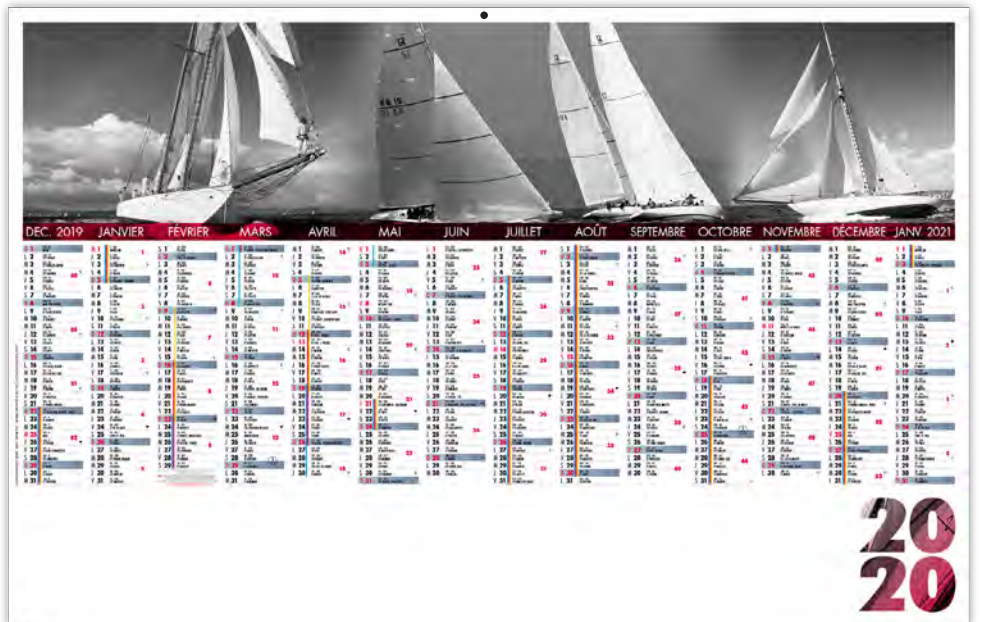

## GRAND LARGE - TARIF T29

MAXI ET MEDIUM 14 MOIS

## VOILE - TARIF T29

MAXI ET MEDIUM 14 MOIS

LES CC RIGIDES  
DÉLAI 4 SEMAINES  
DÉPART APRÈS BAT

LES LÉGERS SOUPLES  
DÉLAI 1 SEMAINE  
DÉPART APRÈS BAT

- phases lunaires
- congés scolaires
- compte et décompte journalier
- trou de suspension