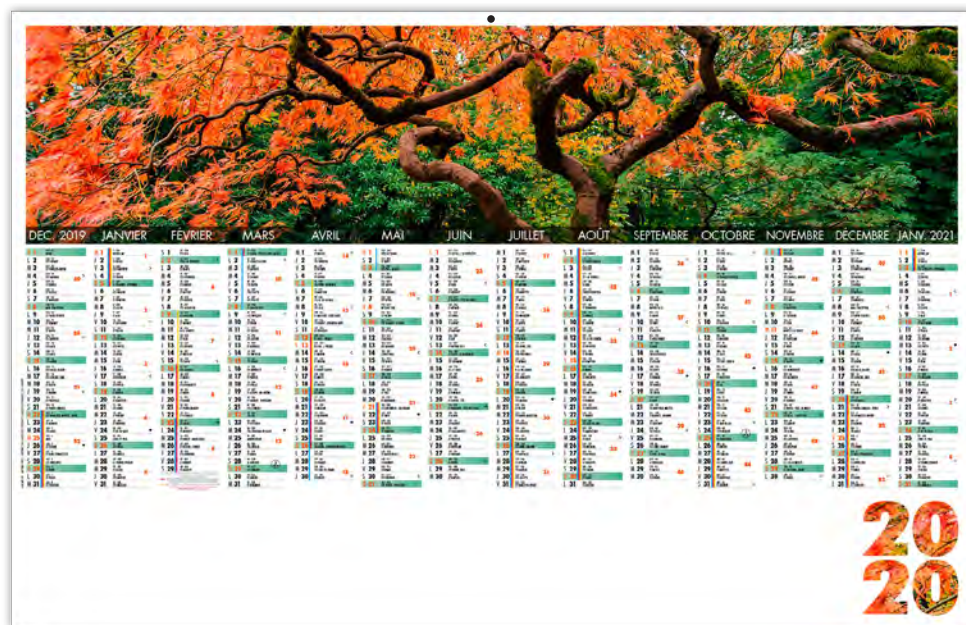

100%
CRÉATION
À PARTIR DE
100 EX.

AUCUNE
RUPTURE
DE STOCK

PAPIER
ÉCRITURE
SATIMAT

BANCAIRES CC CONTRECOLLÉS ET LÉGERS

AZALÉE - TARIF T29

MAXI ET MEDIUM 14 MOIS

**2 FORMATS ET
2 QUALITÉS AU CHOIX**

**MAXI CC RIGIDE
MAXI LÉGER SOUPLE**

FORMAT 670 x 430 mm
DIMENSIONS DU REPIQUAGE : 545 x 70 mm
dos blanc ou 10 thèmes au choix
à partir de 50 exemplaires

**MEDIUM CC RIGIDE
MEDIUM LÉGER SOUPLE**

FORMAT 470 x 290 mm
DIMENSIONS DU REPIQUAGE : 380 x 50 mm
dos blanc uniquement
à partir de 100 exemplaires pour les cc rigides
et 50 ex. pour les légers souples

OPTION PELLICULAGE
BRILLANT POUR TOUS CES MODÈLES

**10 DOS REPIQUÉS
AU CHOIX POUR
LES MAXIS CC RIGIDES
OU MAXIS LÉGERS
SOUPLES
VOIR P. 102-103**

PARADISIAQUE - TARIF T29

MAXI ET MEDIUM 14 MOIS

LES CC RIGIDES
DÉLAI 4 SEMAINES
DÉPART APRÈS BAT

LES LÉGERS SOUPLES
DÉLAI 1 SEMAINE
DÉPART APRÈS BAT

- phases lunaires
- congés scolaires
- compte et décompte journalier
- trou de suspension

2 FORMATS ET 2 QUALITÉS AU CHOIX

107

670 MM

MAXI CC CONTRECOLLÉ
1430g / m²
poids : 415g