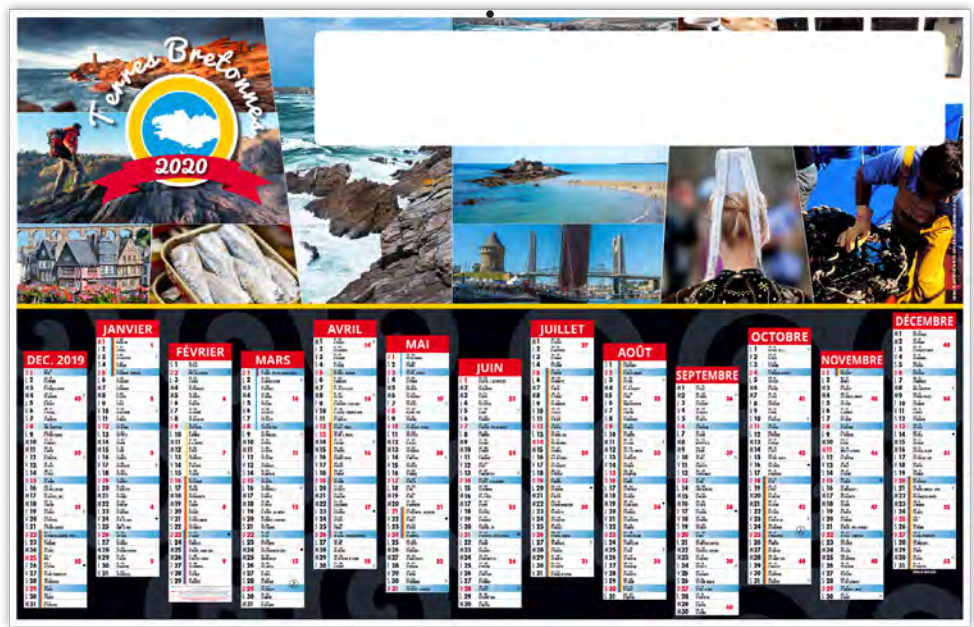

## VOYAGE - TARIF T29

MAXI ET MEDIUM 14 MOIS

## TERRES BRETONNES - TARIF T29

MAXI ET MEDIUM 13 MOIS

LES CC RIGIDES  
DÉLAI 4 SEMAINES  
DÉPART APRÈS BAT

LES LÉGERS SOUPLES  
DÉLAI 1 SEMAINE  
DÉPART APRÈS BAT

- phases lunaires
- congés scolaires
- compte et décompte journalier
- trou de suspension