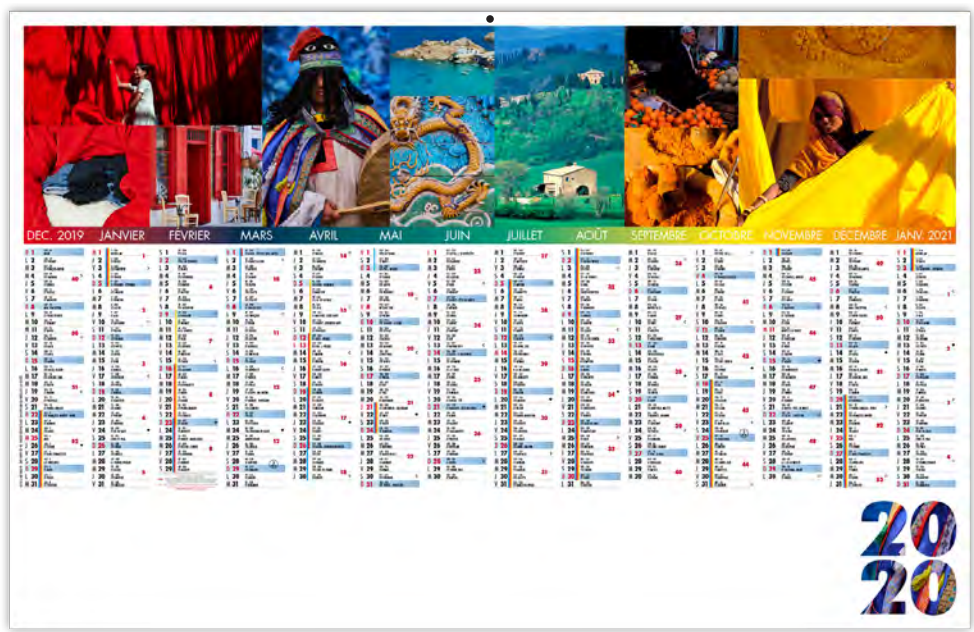

## 2 FORMATS ET 2 QUALITÉS AU CHOIX

### MAXI CC RIGIDE MAXI LÉGER SOUPLE

FORMAT 670 x 430 mm  
DIMENSIONS DU REPIQUAGE :  
VOYAGE : 545 x 70 mm  
TERRES BRETONNES : 425 x 65 mm  
dos blanc ou 10 thèmes au choix  
à partir de 50 exemplaires

## VOYAGE - TARIF T29

MAXI ET MEDIUM 14 MOIS

## TERRES BRETONNES - TARIF T29

MAXI ET MEDIUM 13 MOIS

LES CC RIGIDES  
DÉLAI 4 SEMAINES  
DÉPART APRÈS BAT

LES LÉGERS SOUPLES  
DÉLAI 1 SEMAINE  
DÉPART APRÈS BAT

- phases lunaires
- congés scolaires
- compte et décompte journalier
- trou de suspension