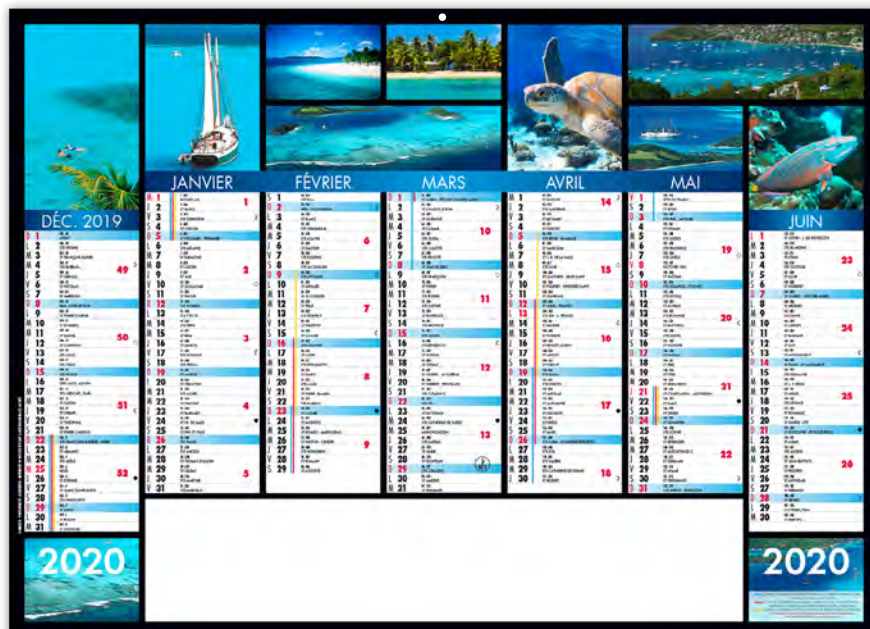

100%
CRÉATION
À PARTIR DE
100 EX.

AUCUNE
RUPTURE
DE STOCK

PAPIER
ÉCRITURE
SATIMAT

BANCAIRES CC CONTRECOLLÉS ET LÉGERS

VERNIS SÉLECTIF

JEANNE - TARIF T26

PERSONNALISABLE AVEC
VOS PHOTOS TARIF T62

**4 FORMATS ET
2 QUALITÉS AU CHOIX**