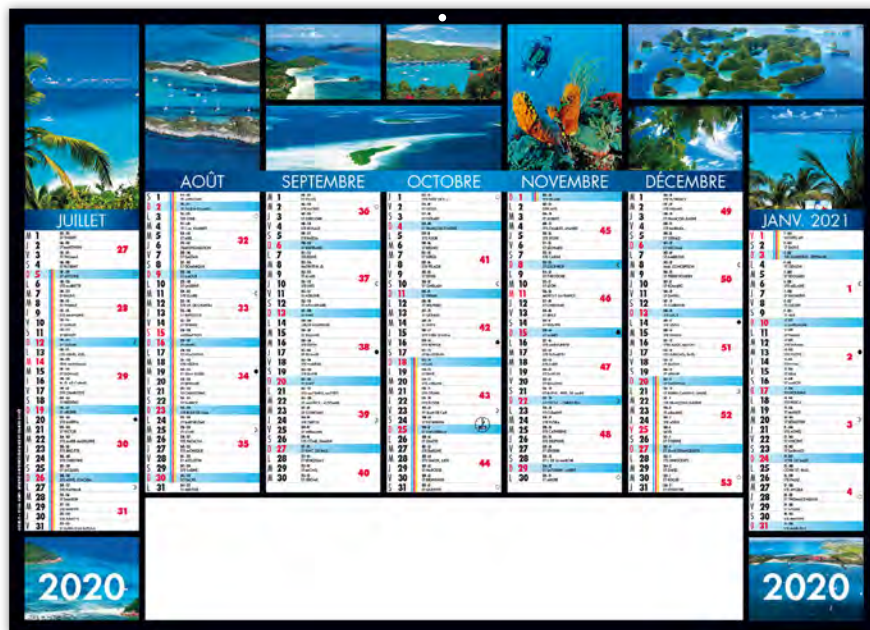

STANDARD CC RIGIDE

FORMAT 570 x 410 mm

DIMENSIONS DU REPIQUAGE : 375 x 70 mm

verniss sélectif brillant sur photos et repiquage
à partir de 50 exemplaires

MIDI CC RIGIDE

MIDI LÉGER SOUPLE

FORMAT 430 x 310 mm

DIMENSIONS DU REPIQUAGE : 280 x 50 mm

verniss brillant total
à partir de 100 exemplaires pour les cc rigides
et 50 ex. pour les légers souples

MINI CC RIGIDE

MINI LÉGER SOUPLE

FORMAT 290 x 210 mm

DIMENSIONS DU REPIQUAGE : 190 x 35 mm

verniss brillant total
à partir de 100 exemplaires pour les cc rigides
et 50 ex. pour les légers souples

MICRO LÉGER SOUPLE

FORMAT 210 x 150 mm

DIMENSIONS DU REPIQUAGE : 140 x 25 mm

verniss brillant total
à partir de 50 exemplaires

LES CC RIGIDES
DÉLAI : STANDARD 6 SEMAINES
MIDI ET MINI 4 SEMAINES
DÉPART APRÈS BAT

LES LÉGERS SOUPLES
DÉLAI 1 SEMAINE
DÉPART APRÈS BAT

VERNIS SÉLECTIF SUR LES PHOTOS ET LE REPIQUAGE
UNIQUEMENT POUR LES MODÈLES STANDARDS CC RIGIDES

- phases lunaires
- congés scolaires
- compte et décompte journalier
  sauf sur MINI et MICRO
- trou de suspension sauf MICRO

4 FORMATS ET 2 QUALITÉS AU CHOIX

93

570 MM
410 MM

STANDARD CC CONTRECOLLÉ
1330g / m²
poids 320g

430 MM
310 MM

MIDI CC CONTRECOLLÉ
1090g / m²
poids 185g

MIDI LÉGER
400g / m²
poids 40g

290 MM
210 MM

MINI CC CONTRECOLLÉ
1030g / m²
poids 80g

MINI LÉGER
400g / m²
poids 19g

210 MM
150 MM

MICRO LÉGER
400g / m²
poids 8g

IMPRIM'VERT®

FABRICATION FRANÇAISE