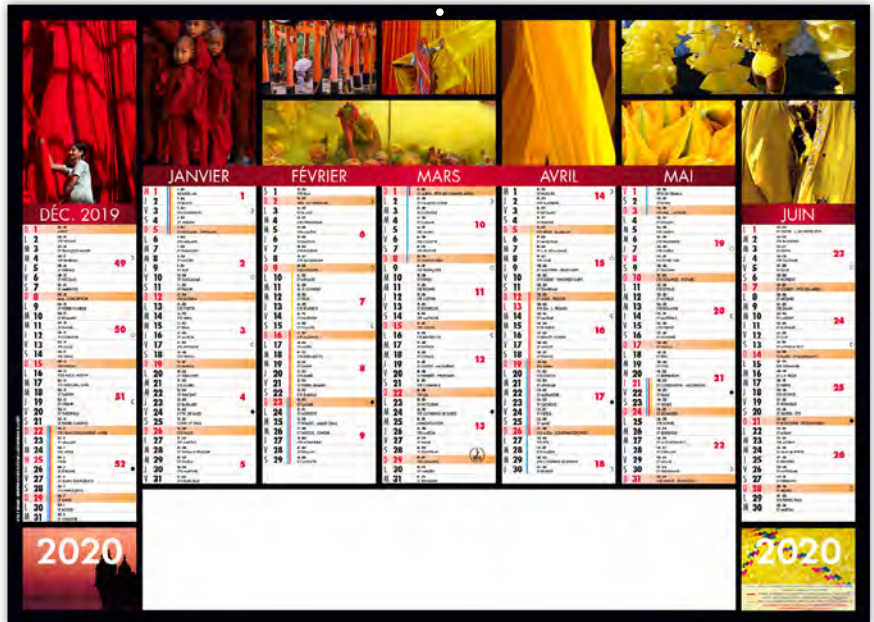

BANCAIRES CC CONTRECOLLÉS ET LÉGERS

VERNIS SÉLECTIF

PAPIER ÉCRITURE SATIMAT

AUCUNE RUPTURE DE STOCK

100% CRÉATION À PARTIR DE 100 EX.

4 FORMATS ET 2 QUALITÉS AU CHOIX

STANDARD CC RIGIDE

FORMAT 570 x 410 mm
DIMENSIONS DU REPIQUAGE : 375 x 70 mm
verniss sélectif brillant sur photos et repiquage
à partir de 50 exemplaires

MIDI CC RIGIDE MIDI LÉGER SOUPLE

FORMAT 430 x 310 mm
DIMENSIONS DU REPIQUAGE : 280 x 50 mm
verniss brillant total
à partir de 100 exemplaires pour les cc rigides
et 50 ex. pour les légers souples

MINI CC RIGIDE MINI LÉGER SOUPLE

FORMAT 290 x 210 mm
DIMENSIONS DU REPIQUAGE : 190 x 35 mm
verniss brillant total
à partir de 100 exemplaires pour les cc rigides
et 50 ex. pour les légers souples

MICRO LÉGER SOUPLE

FORMAT 210 x 150 mm
DIMENSIONS DU REPIQUAGE : 140 x 25 mm
verniss brillant total
à partir de 50 exemplaires

LES CC RIGIDES
DÉLAI : STANDARD 6 SEMAINES
MIDI ET MINI 4 SEMAINES
DÉPART APRÈS BAT

LES LÉGERS SOUPLES
DÉLAI 1 SEMAINE
DÉPART APRÈS BAT

PERSONNALISABLE AVEC
VOS PHOTOS TARIF T62

CAMÉLÉON - TARIF T26

RECTO

VERSO