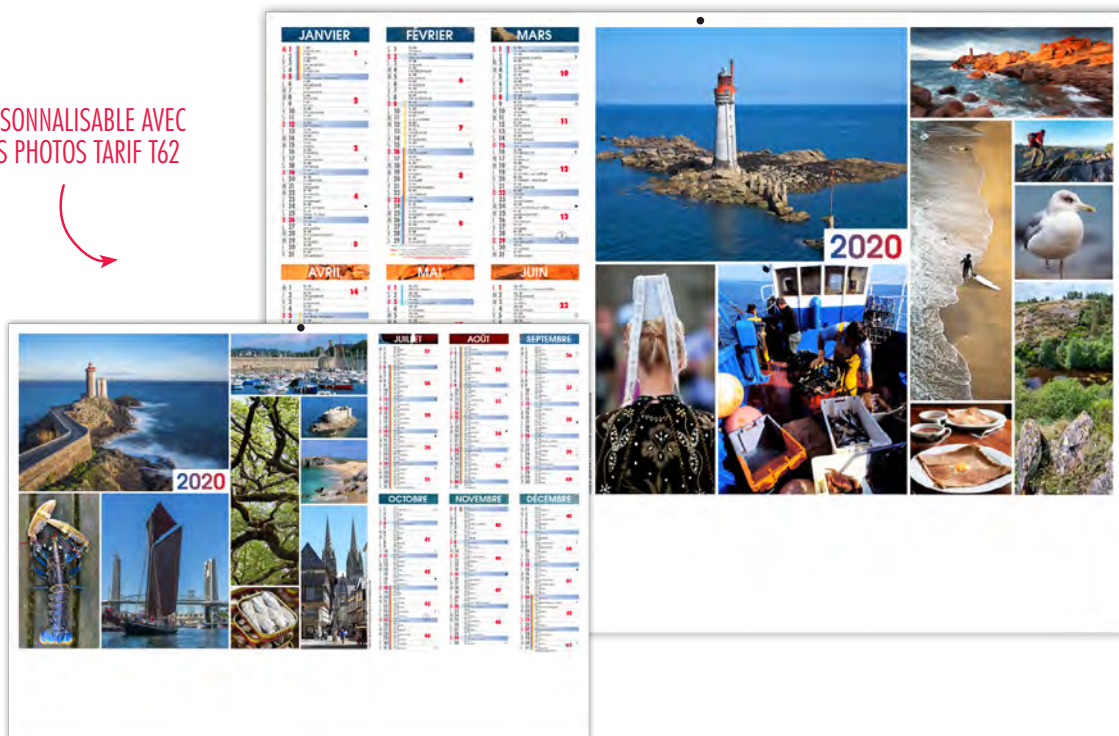

BOLIDE - TARIF T23

OPTION PELLICULAGE BRILLANT POUR TOUS CES MODÈLES

BRETAGNE - TARIF T23

PERSONNALISABLE AVEC VOS PHOTOS TARIF T62

LES CC RIGIDES
DÉLAI 4 SEMAINES
DÉPART APRÈS BAT

LES LÉGERS SOUPLES
DÉLAI 1 SEMAINE
DÉPART APRÈS BAT