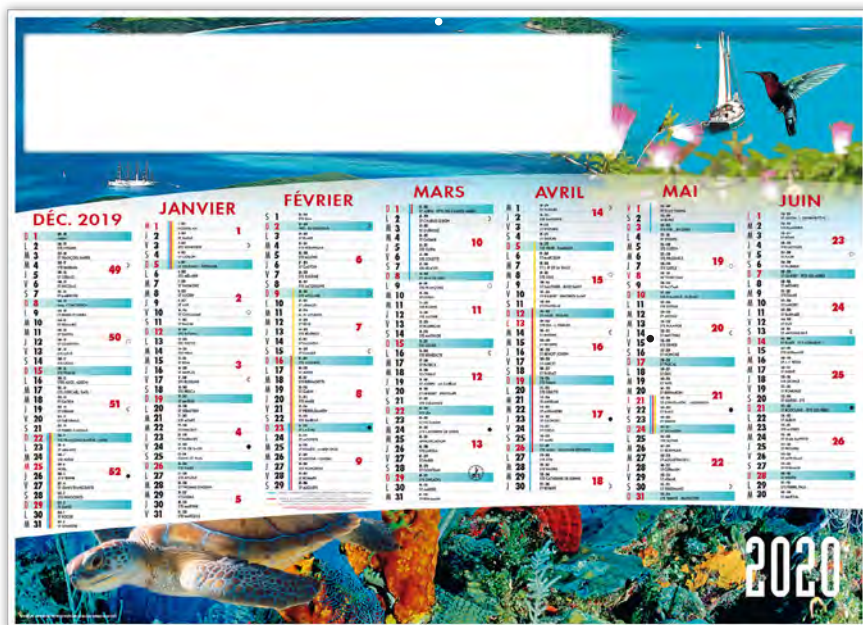

100%  
CRÉATION  
À PARTIR DE  
100 EX.

AUCUNE  
RUPTURE  
DE STOCK

PAPIER  
ÉCRITURE  
SATIMAT

# BANCAIRES CC CONTRECOLLÉS ET LÉGERS

EXOTIC - TARIF T23

OPTION PELLICULAGE  
BRILLANT POUR TOUS CES MODÈLES

NATURE - TARIF T23

4 FORMATS ET  
2 QUALITÉS AU CHOIX

**STANDARD CC RIGIDE**  
**STANDARD LÉGER SOUPLE**