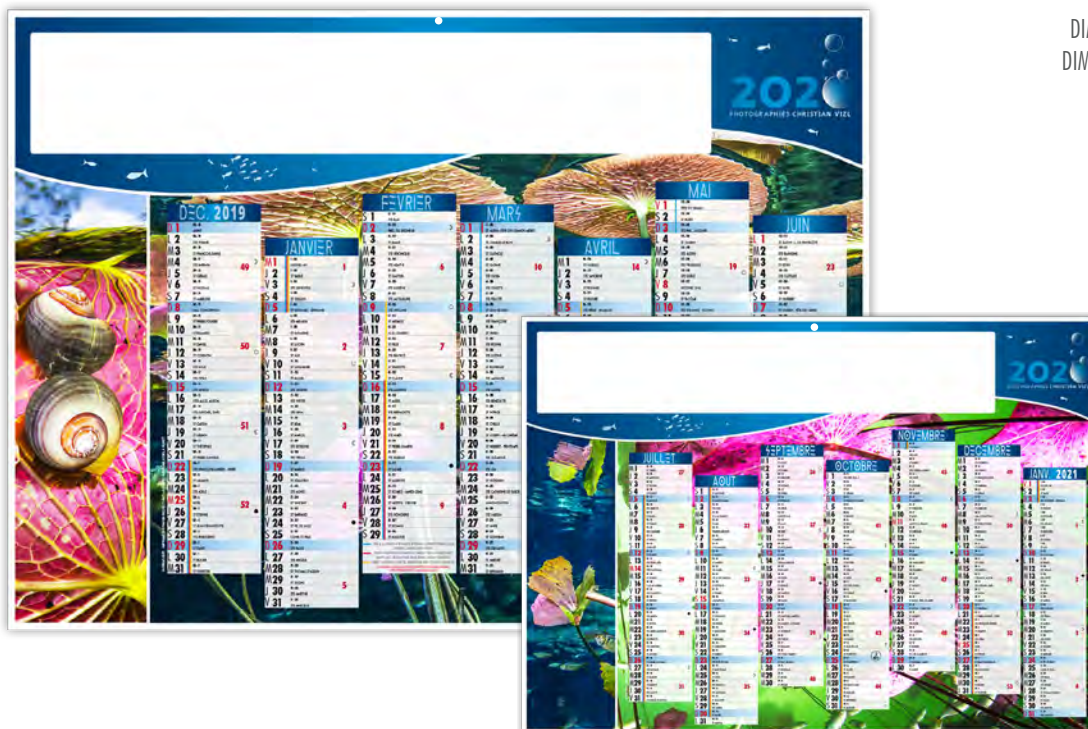

# BANCAIRES CC CONTRECOLLÉS ET LÉGERS

EXOTIC - TARIF T23

OPTION PELLICULAGE  
BRILLANT POUR TOUS CES MODÈLES

NATURE - TARIF T23

4 FORMATS ET  
2 QUALITÉS AU CHOIX

**STANDARD CC RIGIDE**  
**STANDARD LÉGER SOUPLE**