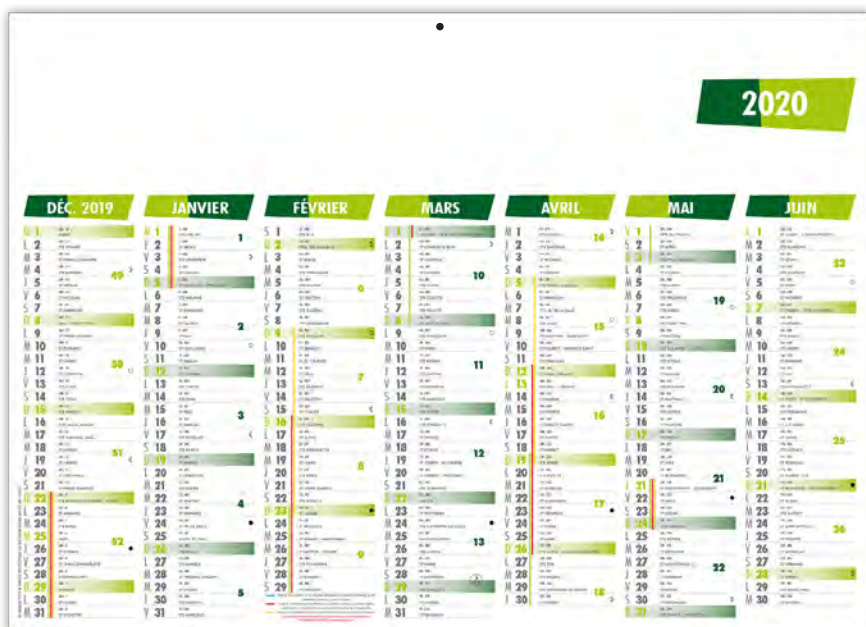

100%
CRÉATION
À PARTIR DE
100 EX.

AUCUNE
RUPTURE
DE STOCK

PAPIER
ÉCRITURE
SATIMAT

BANCAIRES CC CONTRECOLLÉS ET LÉGERS

FLORENTIN VERT - TARIF T22

OPTION PELLICULAGE
BRILLANT POUR TOUS CES MODÈLES