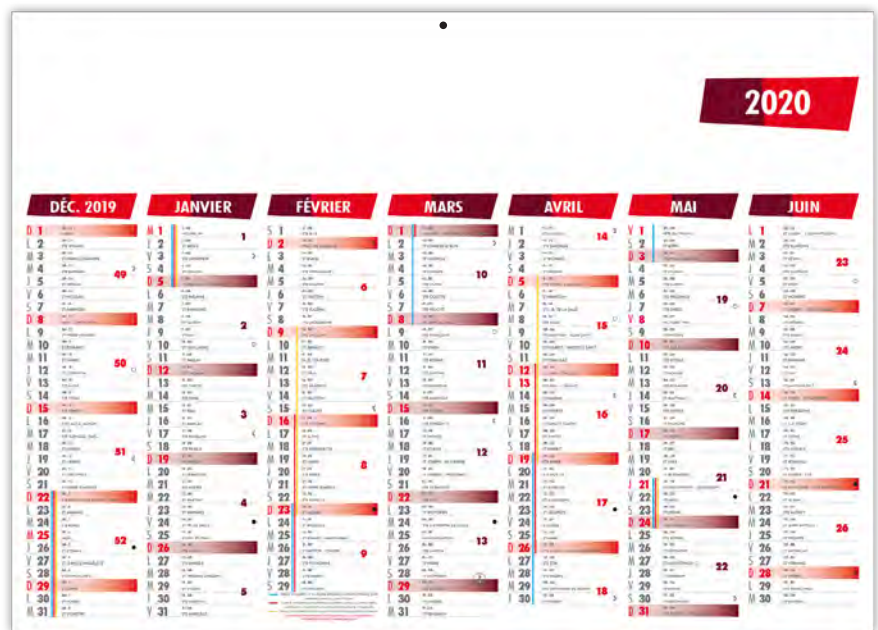

FLORENTIN BLEU - TARIF T22

OPTION PELLICULAGE
BRILLANT POUR TOUS CES MODÈLES

FLORENTIN ROUGE - TARIF T22

LES CC RIGIDES
DÉLAI 4 SEMAINES
DÉPART APRÈS BAT

LES LÉGERS SOUPLES
DÉLAI 1 SEMAINE
DÉPART APRÈS BAT