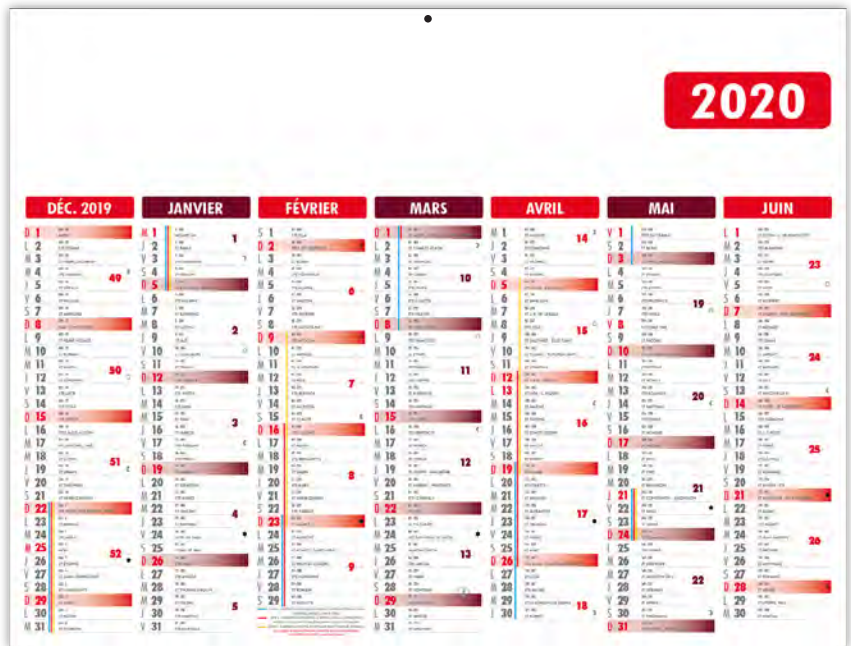

MICRO LÉGER SOUPLE

FORMAT 210 x 150 mm
DIMENSIONS DU REPIQUAGE : 150 x 30 mm
à partir de 500 exemplaires

GAMÉCO BLEU - TARIF T100

NOUVEAU GAMME ÉCO

GAMÉCO ROUGE - TARIF T100

- LES CC RIGIDES DÉLAI 4 SEMAINES DÉPART APRÈS BAT
- LES LÉGERS SOUPLES DÉLAI 1 SEMAINE DÉPART APRÈS BAT